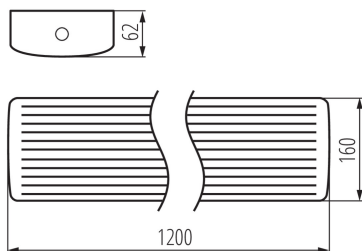

Kanlux MEBA LED je řada přisazených svítidel, která doplňují oblíbenou řadu svítidel Kanlux MEBA. Můžeme si vybrat modely o délce 610 mm (12/20W) a 1200 mm (22/40W), každý z nich má dva výkony a dvě barvy světla (3000/4000K) v jednom pouzdře. Kanlux MEBA LED znamená vysokou světelnou účinnost (až 125 lm/W), životnost 50 000 hodin a 5letou záruku. Další výhodou těchto svítidel je odolný, drážkovaný PC difuzor.

VŠEOBECNÉ ÚDAJE:

Barva: bílá

Místo montáže: k usazení na strop

Místo použití: uvnitř

Minimální vzdálenost od osvětlovaného objektu: 0,5m

Možnost spolupráce se stmívačem: ne

Délka [mm]: 1200

Šířka [mm]: 160

Výška [mm]: 62

Integrovaný LED zdroj světla: ano

TECHNICKÉ ÚDAJE:

Jmenovité napětí [V]: 220-240 AC

Jmenovitá frekvence [Hz]: 50

Maximální výkon [W]: 22/40

Třída ochrany před úrazem elektrickým proudem: I

Materiál difuzoru: PC

Typ diody: LED SMD

Světelný tok [lm]: 2500(WW) 2700(NW) / 4200(WW) 4400(NW)

Barva světla: teplá bílá, bílá

Náhradní teplota chromatičnosti [K]: 3000/4000

Stálost barev v násobcích MacAdamovy elipsy: ≤ 6

Index podání barev: 80

Životnost [h]: 50000

Počet cyklů zap/vyp: ≥ 30000

Úhel svícení [°]: 120

Rozsah okolních teplot, kterým může být výrobek vystaven [°C]: 5÷25

Materiál korpusu: ocel

Typ přípojky: samosvorná svorkovnice

Rozsah průměrů používaných vodičů [mm²]: 0,75-2

Doba nahřívání lampy [s]: <1

Doba zapálení lampy [s]: $\leq 0,5$

Stupeň krytí IP: 20