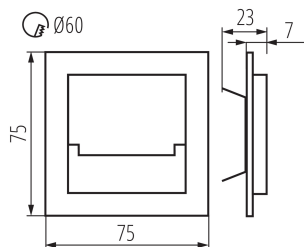

32490 SABIK MINI LED NW

Schodišťové LED svítidlo