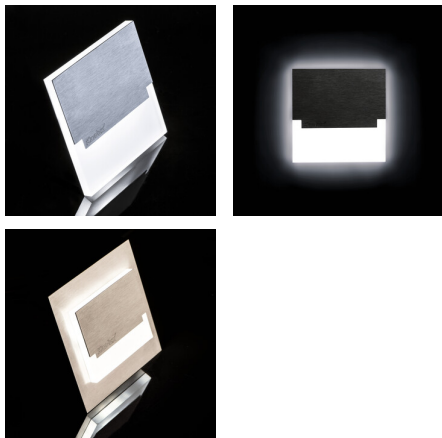

Schodišťové LED svítidlo

SABÍK je moderní design spojený s atraktivním světelným efektem. Je to skvělý nápad pro osvětlení schodišť a chodeb nebo pro zvýraznění interiérového designu pokojů. Unikátní konstrukce svítidla zaručuje rovnoměrné rozptýlení světla. Verze PIR je vybavena čidlem pohybu. Čidlo detekuje pohyb/zapíná osvětlení bez ohledu na okolní intenzitu světla.

VŠEOBECNÉ ÚDAJE:

K zabudování do zdi: ano

Barva: nerezová ocel

Místo montáže: k zabudování do zdi

Místo použití: uvnitř

Minimální vzdálenost od osvětlovaného objektu: 0,1m

Možnost spolupráce se stmívačem: ne

Délka [mm]: 75

Šířka [mm]: 23

Výška [mm]: 75

Požadovaný průměr montážní krabíčky [Ømm]: 60

Rozměry montážního otvoru [mm]: 60

Integrovaný LED zdroj světla: ano

TECHNICKÉ ÚDAJE:

Jmenovité napětí [V]: 12 DC

Maximální výkon [W]: 0.8

Třída ochrany před úrazem elektrickým proudem: III

Typ diody: LED SMD

Světelný tok [lm]: 14

Barva světla: bílá

Náhradní teplota chromatičnosti [K]: 4000

Stálost barev v násobcích MacAdamovy elipsy: ≤ 6