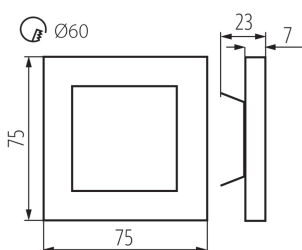

LED schodišťové svítidlo

APUS je moderní design spojený s atraktivním světelným efektem. Je to skvělý nápad pro osvětlení schodišť a chodeb. Unikátní konstrukce svítidla zaručuje rovnoměrné rozptýlení světla. Verze AC je vybavena transformátorem na 230V AC, který vlez do montážní krabice, a verze PIR je vybavena čidlem pohybu. Čidlo zjišťuje pohyb/zapíná osvětlení bez ohledu na okolní intenzitu světla.

VŠEOBECNÉ ÚDAJE:

K zabudování do zdi: ano

Barva: nerezová ocel

Místo montáže: k zabudování do zdi

Místo použití: uvnitř

Minimální vzdálenost od osvětlovaného objektu: 0,1m

Možnost spolupráce se stmívačem: ne

Vyměnitelný světelný zdroj: ne

Délka [mm]: 75

Šířka [mm]: 23

Výška [mm]: 75

Délka vodiče [m]: 0.18

Požadovaný průměr montážní krabičky [Ømm]: 60

Rozměry montážního otvoru [mm]: 60

Integrovaný LED zdroj světla: ano

TECHNICKÉ ÚDAJE:

Jmenovité napětí [V]: 12 DC

Maximální výkon [W]: 0.8

Třída ochrany před úrazem elektrickým proudem: III

Typ diody: LED SMD

Světelný tok [lm]: 14

Barva světla: bílá

Teplota chromatičnosti [K]: 4000

Stejnorodost barev [SDCM]: ≤6

Index podání barev Ra: ≥80

Životnost [h]: 50000

Počet cyklů zap/vyp: ≥20000

Světelná účinnost [lm/W]: 18

Rozsah okolních teplot, kterým může být výrobek vystaven [°C]: 5÷25

Materiál korpusu: leštěná nerezová ocel, plast

Typ přípojky: volné konce kabelů

Součástí svítidla jsou vestavěné LED zdroje s energetickými třídami: A++,A+,A

Doba nahřívání lampy [s]: ≤1

Doba zapálení lampy [s]: ≤0,5