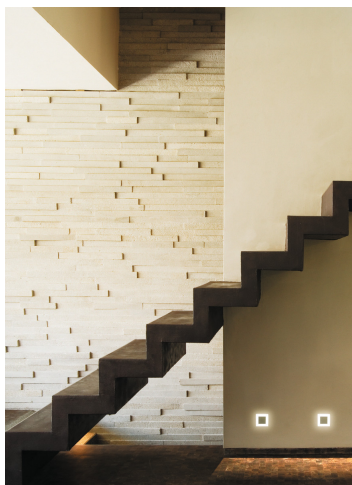

LED schodišťové svítidlo