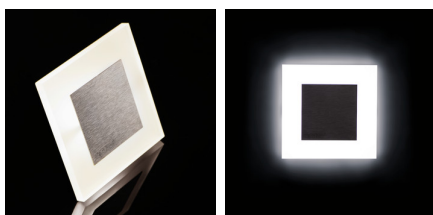

LED schodišťové svítidlo

APUS je moderní design spojený s atraktivním světelným efektem. Je to skvělý nápad pro osvětlení schodišť a chodeb. Unikátní konstrukce svítidla zaručuje rovnoměrné rozptýlení světla. Verze AC je vybavena transformátorem na 230V AC, který vlez do montážní krabice, a verze PIR je vybavena čidlem pohybu. Čidlo zjišťuje pohyb/zapíná osvětlení bez ohledu na okolní intenzitu světla.

VŠEOBECNÉ ÚDAJE:

K zabudování do zdi: ano

Barva: nerezová ocel

Místo montáže: k zabudování do zdi

Místo použití: uvnitř

Minimální vzdálenost od osvětlovaného objektu: 0,1m

Možnost spolupráce se stmívačem: ne

Stejnorodost barev [SDCM]: ≤6

Index podání barev Ra: ≥80

Životnost [h]: 50000

Počet cyklů zap/vyp: ≥20000

Světelná účinnost [lm/W]: 18

Rozsah okolních teplot, kterým může být výrobek vystaven [°C]: 5÷25

Materiál korpusu: leštěná nerezová ocel, plast