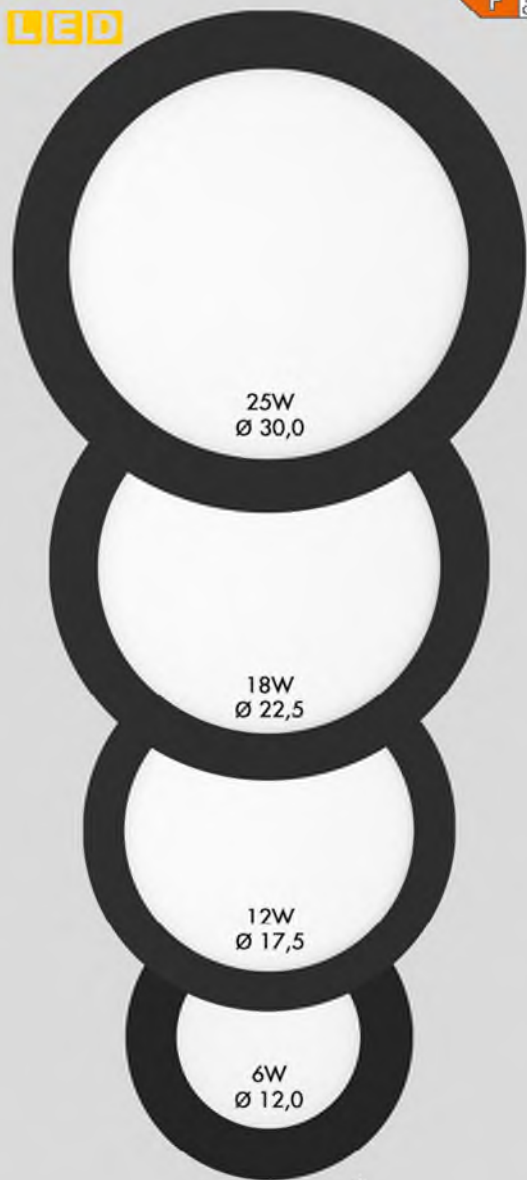

LED / ZÁŘIVKOVÁ SVÍTIDLA

LED / ŽIARIVKOVÉ SVIETIDLÁ

NOVINKA

LED

LADA

6W **490lm**

Ø 10,5

LED-WSL-CCT/6W/CR

12W **960lm**

Ø 15,5

LED-WSL-CCT/12W/CR

18W **1550lm**

Ø 20,5

LED-WSL-CCT/18W/CR

25W **2260lm**

Ø 28,0

LED-WSL-CCT/25W/CR

LED-WSL-CCT/6W/CR

LED-WSL-CCT/12W/CR

LED-WSL-CCT/18W/CR

LED-WSL-CCT/25W/CR

TL390X-LED-EM

modul pro nouzové osvětlení
detail na str. 60