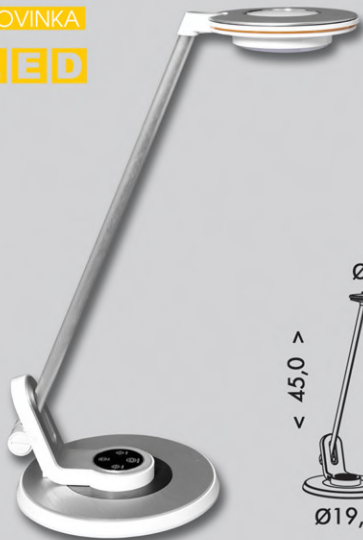

LTL11-BI

85908491530230

LTL11-CR

85908491530254

NOVINKA

LED

LIMA

A+