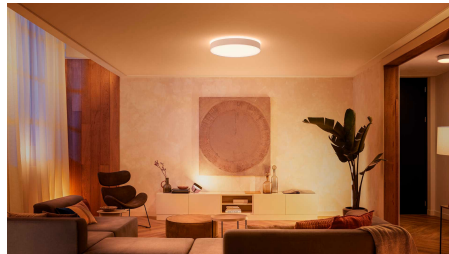

Vytvořte si tu správnou atmosféru s teplým nebo studeným bílým světlem

Vyberte si z více než 50 000 odstínů teplého nebo studeného bílého světla a navodte si v domácnosti dokonalou atmosféru pro každou aktivitu a denní dobu. Ráno si můžete rozsvítit jasné bílé světlo, které vám dodá energii a čilost, a večer zase můžete odpočívat při tlumené zlatavé záři.