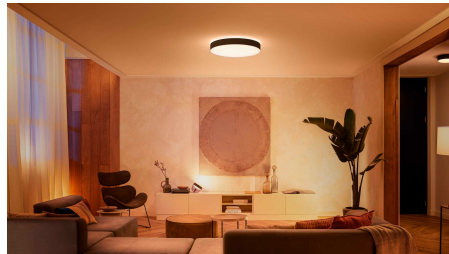

Vytvořte si tu správnou atmosféru s teplým nebo studeným bílým světlem

Vyberte si z více než 50 000 odstínů teplého nebo studeného bílého světla a navodte si v domácnosti dokonalou atmosféru pro každou aktivitu a denní dobu. Ráno si můžete rozsvítit jasné bílé světlo, které vám dodá energii a čilost, a večer zase můžete odpočívat při tlumené zlatavé záři.