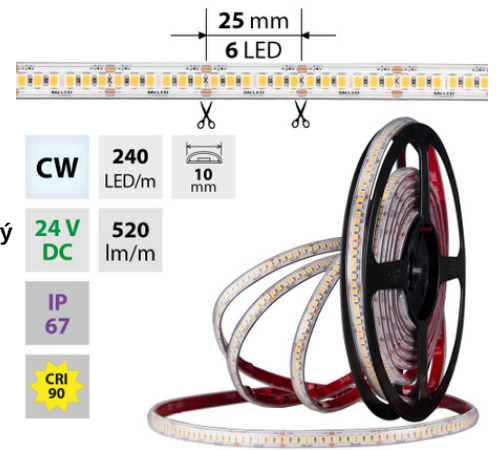

## LED pásek CW, 240LED, 520lm/m, 6W/m, 24V, IP67, 50m

Kód produktu: **ML-126.032.90.2**

Typ produktu: **2835CW-M240L9W67F24RA90-50M**

### McLED Asist

+420 220 184 886, +420 220 184 827, +420 220 184 894, +420 220 184 881

support@mcled.cz

Popis: **Stmívatelný LED pásek SMD2835, studená bílá (6000K), 6W, 240LED, 520lm/m, CRI>90, segment 25mm, 6LED/segment, IP67, DC 24V, životnost 50000h, šíře 10mm, bílý PCB pásek, max. délka pásku při jednostranném zapojení: 13m, opatřen samolepící páskou 3M, UV stabilní. Balení 50m.**

### Parametry:

Provedení: **Páska**

Způsob montáže: **Povrchová montáž**

Typ světelného zdroje: **LED nevyměnitelný**

Počet LED na metr [-]: **240**

Počet LED na 1 stopu [-]: **72**

Výkon na metr [W]: **6**

Směr vyzařování: **kolmo**

Typ čipu: **SMD 2835**

Barevná uniformita (MacAdamova elipsa): **SDCM3**

Napětí světelného zdroje: **24**

Max. délka pásku při jednostranném napájení [m]: **13**

Max. délka pásku při oboustranném napájení [m]: **26**