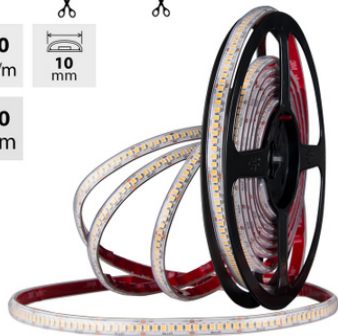

CW 240 LED/m 10 mm

24 V DC 520 lm/m

IP 67

CRI 90