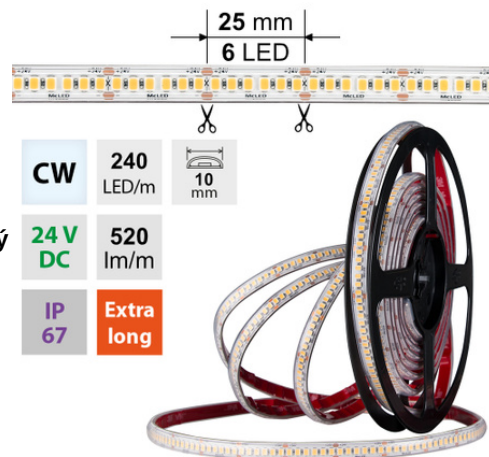

## LED pásek CW, 240LED, 520lm/m, 6W/m, 24V, IP67, 50m

Kód produktu: **ML-126.032.90.2**

Typ produktu: **2835CW-M240L9W67F24RA90-50M**

**McLED podpora**  
+420 220 184 886  
support@mcled.cz

Popis: **Stmívatelný LED pásek SMD2835, studená bílá (6000K), 6W, 240LED, 520lm/m, CRI>90, segment 25mm, 6LED/segment, IP67, DC 24V, životnost 50000h, šíře 10mm, bílý PCB pásek, max. délka pásku při jednostranném zapojení: 13m, opatřen samolepicí páskou 3M, UV stabilní. Balení 50m.**

### Parametry:

Provedení: **Páska**

Způsob montáže: **Povrchová montáž**

Typ světelného zdroje: **LED nevyměnitelný**

Počet LED na metr [-]: **240**

Výkon na metr [W]: **6**

Světelný tok na metr [lm]: **520**

Druh napětí: **DC**

Napětí světeln. zdroje [V]: **24 - 24**

Úhel vyzařování [°]: **120**

Provozní jednotka: **LED driver napěťový**

Třída energetické účinnosti vestavěného světelného zdroje: **A++, A+, A (LED)**

Počet pólů: **2**

Průřez vodiče [mm<sup>2</sup>]: **0,82**

Způsob připojení: **Kabel**

Směr vyzařování: **kolmo**

Typ čipu: **SMD 2835**

Barva základny: **bílá**

Barvná uniformita (MacAdamova elipsa): **SDCM3**