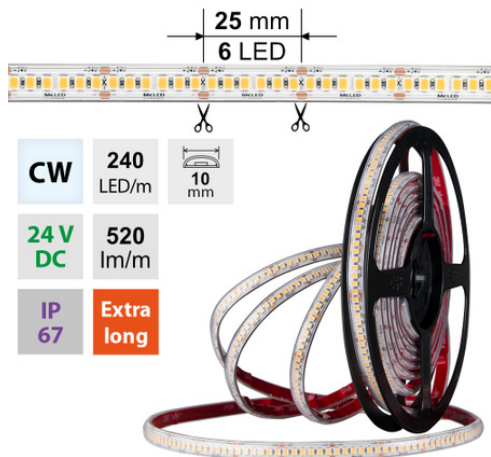

Parametry:

Provedení: **Páska**

Způsob montáže: **Povrchová montáž**

Typ světelného zdroje: **LED nevyměnitelný**

Počet LED na metr [-]: **240**

Výkon na metr [W]: **6**

Světelný tok na metr [lm]: **520**

Druh napětí: **DC**

Napětí světeln. zdroje [V]: **24 - 24**

Úhel vyzařování [°]: **120**

Provozní jednotka: **LED driver napěťový**

Třída energetické účinnosti vestavěného světelného zdroje: **A++, A+, A (LED)**

Jmenovitá životnost L70/B10 při 25 °C [h]: **50000**

Stupeň krytí (IP): **IP67**

Max. celkový příkon [W]: **6**

Převládající barva světla: **Bílá**

Barvná teplota [K]: **5700 - 6300**

Index podání barev CRI: **90-100 (třída 1A)**

Šířka [mm]: **10**

Výška / hloubka [mm]: **5**

Délka segmentů [mm]: **25**

S koncovým dílem: **Ano**

Se sadou k připojení: **Ne**

S ochranným krytem: **Ne**

Samolepicí: **Ano**

Způsob kabeláže: **Zakončeno**

Počet pólů: **2**

Průřez vodiče [mm²]: **0,82**

Způsob připojení: **Kabel**

Směr vyzařování: **kolmo**

Typ čipu: **SMD 2835**

Barva základny: **bílá**

Barvná uniformita (MacAdamova elipsa): **SDCM3**

Napětí světelného zdroje: **24**

Max. délka pásku při jednostranném napájení [m]: **13**

Max. délka pásku při oboustranném napájení [m]: **26**

Pásek s délkou na míru: **Ano**

Umístění: **venkovní prostředí**

Nutno umístit na hliníkový profil: **Ne**

Barva světla: **studeně bílý CW**

Svitivost: **nízká - dekorativní**

Dělitelnost pásku po [mm]: **25 mm**

Počet připojovacích vodičů: **2**

Počet LED na segment: **6**

Záruka McLED [M]: **60**

EAN: **8595607134934**

Třída energetické účinnosti dle nařízení EK 2019/2015: **G**