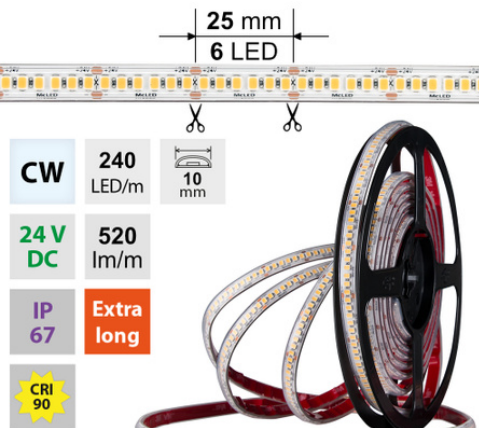

Parametry:

Provedení: **Páska**

Způsob montáže: **Povrchová montáž**

Typ světelného zdroje: **LED nevyměnitelný**

Počet LED na metr [-]: **240**

Výkon na metr [W]: **6**

Světelný tok na metr [lm]: **520**

Druh napětí: **DC**

Napětí světeln. zdroje [V]: **24 - 24**

Úhel vyzařování [°]: **120**

Provozní jednotka: **LED driver napěťový**

Třída energetické účinnosti vestavěného světelného zdroje: **A++, A+, A (LED)**

Jmenovitá životnost L70/B10 při 25 °C [h]: **50000**

Stupeň krytí (IP): **IP67**

Max. celkový příkon [W]: **6**

Převládající barva světla: **Bílá**

Barvná teplota [K]: **5700 - 6300**

Index podání barev CRI: **90-100 (třída 1A)**

Šířka [mm]: **10**

Výška / hloubka [mm]: **5**

Délka segmentů [mm]: **25**

S koncovým dílem: **Ano**

Se sadou k připojení: **Ne**

S ochranným krytem: **Ne**

Samolepicí: **Ano**

Způsob kabeláže: **Zakončeno**

Počet pólů: **2**

Průřez vodiče [mm²]: **0,82**

Způsob připojení: **Kabel**

Směr vyzařování: **kolmo**

Typ čipu: **SMD 2835**

Barva základny: **bílá**

Barvná uniformita (MacAdamova elipsa): **SDCM3**

Napětí světelného zdroje: **24**

Max. délka pásku při jednostranném napájení [m]: **13**

Max. délka pásku při oboustranném napájení [m]: **26**

Pásek s délkou na míru: **Ano**

Umístění: **venkovní prostředí**

Nutno umístit na hliníkový profil: **Ne**

Barva světla: **studeně bílý CW**

Svitivost: **nízká - dekorativní**

Dělitelnost pásku po [mm]: **25 mm**

Počet připojovacích vodičů: **2**

Počet LED na segment: **6**

Záruka McLED [M]: **60**

EAN: **8595607134934**

Třída energetické účinnosti dle nařízení EK 2019/2015: **G**