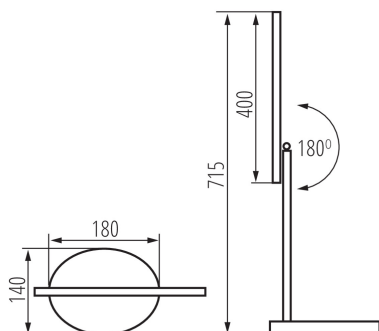

Kancelářská stolní LED lampa

Kancelářská lampička Kanlux REXAR je minimalistický, elegantní design s mnoho funkcemi. Můžeme libovolně regulovat barvu světla a jeho intenzitu, a také využívat USB port, abyste mohli dobít mobilní zařízení. Po práci nebude složená lampička zabírat mnoho místa a bude plnit funkci minimalistické ozdoby.

VŠEOBECNÉ ÚDAJE:

Barva: bílá

Místo montáže: na zemi

Místo použití: uvnitř

Minimální vzdálenost od osvětlovaného objektu: 0,1m

Možnost stmívání pouze prostřednictvím vnitřního elektronického systému: ano

Spínač: ano

Vyměnitelný světelný zdroj: ne

Délka [mm]: 180

Šířka [mm]: 140

Výška MAX [mm]: 715

Délka kabelu [m]: 1.8

Integrovaný LED zdroj světla: ano

TECHNICKÉ ÚDAJE:

Jmenovité napětí [V]: 220-240 AC

Jmenovitá frekvence [Hz]: 50

Maximální výkon [W]: max 7

Třída ochrany před úrazem elektrickým proudem: II

Typ diody: LED SMD

Světelný tok [lm]: max 400

Barva světla: teplá bílá, bílá, studená bílá

Teplota chromatičnosti [K]: 3000/4000/6500

Stejnorodost barev [SDCM]: ≤6

Index podání barev Ra: ≥80

Životnost [h]: 25000

Počet cyklů zap/vyp: ≥15000

Úhel svícení [°]: 100

Materiál korpusu: hliníková slitina, plast

Typ přípojky: kabel zakončený vidlicí

Součástí svítidla jsou vestavěné LED zdroje s energetickými třídami: A++,A+,A

Doba nahřívání lampy [s]: ≤1

Doba zapálení lampy [s]: ≤0,5

Svítidlo pohyblivé ve vertikální rozsahu [°]: 180

Stupeň krytí IP: 20