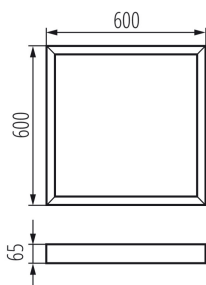

Přisazený rámeček

### VŠEOBECNÉ ÚDAJE:

**Barva:** stříbrná

**Místo montáže:** k usazení na strop

**Délka [mm]:** 600

**Šířka [mm]:** 600

**Výška [mm]:** 65