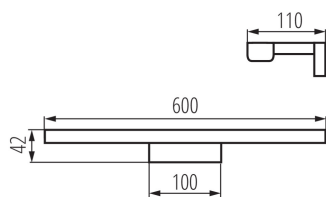

Nástěnné svítidlo LED IP44

ASTEN LED je lineární nástěnné svítidlo, které najde využití v ložnicích, šatních skříních ale také (díky IP44) v místnostech s vyšší vlhkostí. Můžeme jej bez obav montovat nad zrcadlem v koupelně. Má integrované světelné zdroje LED SMD s životností až 25 000h.

VŠEOBECNÉ ÚDAJE:

Barva: bílá / černá

Místo montáže: k usazení na zeď

Místo použití: uvnitř

Minimální vzdálenost od osvětlovaného objektu: 0,1m

Možnost spolupráce se stmívačem: ne

Vyměnitelný světelný zdroj: ne

Směr svícení svítidla: dole

Délka [mm]: 600

Šířka [mm]: 110

Výška [mm]: 42

Integrovaný LED zdroj světla: ano

TECHNICKÉ ÚDAJE:

Jmenovité napětí [V]: 220-240 AC

Jmenovitá frekvence [Hz]: 50

Maximální výkon [W]: 12

Třída ochrany před úrazem elektrickým proudem: II

Materiál difuzoru: plast

Typ diody: LED SMD

Světelný tok [lm]: 850

Barva světla: bílá

Teplota chromatičnosti [K]: 4000

Stejnorodost barev [SDCM]: ≤6

Index podání barev Ra: ≥80

Životnost [h]: 25000

Počet cyklů zap/vyp: ≥15000

Světelná účinnost [lm/W]: 71

Rozsah okolních teplot, kterým může být výrobek vystaven [°C]: 5÷30

Materiál korpusu: hliníková slitina

Typ přípojky: šroubová svorkovnice

Rozsah průměrů používaných vodičů [mm²]: 0,75÷1,5

Součástí svítidla jsou vestavěné LED zdroje s energetickými třídami: A++,A+,A

Doba nahřívání lampy [s]: ≤1

Doba zapálení lampy [s]: ≤0,5

Stupeň krytí IP: 44