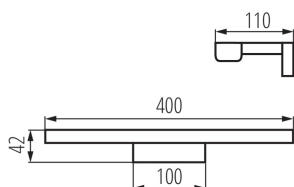

Nástěnné svítidlo LED IP44

ASTEN LED je lineární nástěnné svítidlo, které najde využití v ložnicích, šatních skříních ale také (díky IP44) v místnostech s vyšší vlhkostí. Můžeme jej bez obav montovat nad zrcadlem v koupelně. Má integrované světelné zdroje LED SMD s životností až 25 000h.

VŠEOBECNÉ ÚDAJE:

Barva: bílá / černá

Místo montáže: k usazení na zeď

Místo použití: uvnitř

Minimální vzdálenost od osvětlovaného objektu: 0,1m

Možnost spolupráce se stmívačem: ne

Vyměnitelný světelný zdroj: ne

Směr svícení svítidla: dole

Délka [mm]: 400

Šířka [mm]: 110

Výška [mm]: 42

Integrovaný LED zdroj světla: ano

TECHNICKÉ ÚDAJE:

Jmenovité napětí [V]: 220-240 AC

Jmenovitá frekvence [Hz]: 50

Maximální výkon [W]: 8

Třída ochrany před úrazem elektrickým proudem: II

Materiál difuzoru: plast

Typ diody: LED SMD

Světelný tok [lm]: 570

Barva světla: bílá

Teplota chromatičnosti [K]: 4000

Stejnorodost barev [SDCM]: ≤6

Index podání barev Ra: ≥80

Životnost [h]: 25000

Počet cyklů zap/vyp: ≥15000

Světelná účinnost [lm/W]: 71

Rozsah okolních teplot, kterým může být výrobek vystaven [°C]: 5÷30

Materiál korpusu: hliníková slitina

Typ přípojky: šroubová svorkovnice

Rozsah průměrů používaných vodičů [mm²]: 0,75÷1,5

Součástí svítidla jsou vestavěné LED zdroje s energetickými třídami: A++,A+,A

Doba nahřívání lampy [s]: ≤1

Doba zapálení lampy [s]: ≤0,5

Stupeň krytí IP: 44