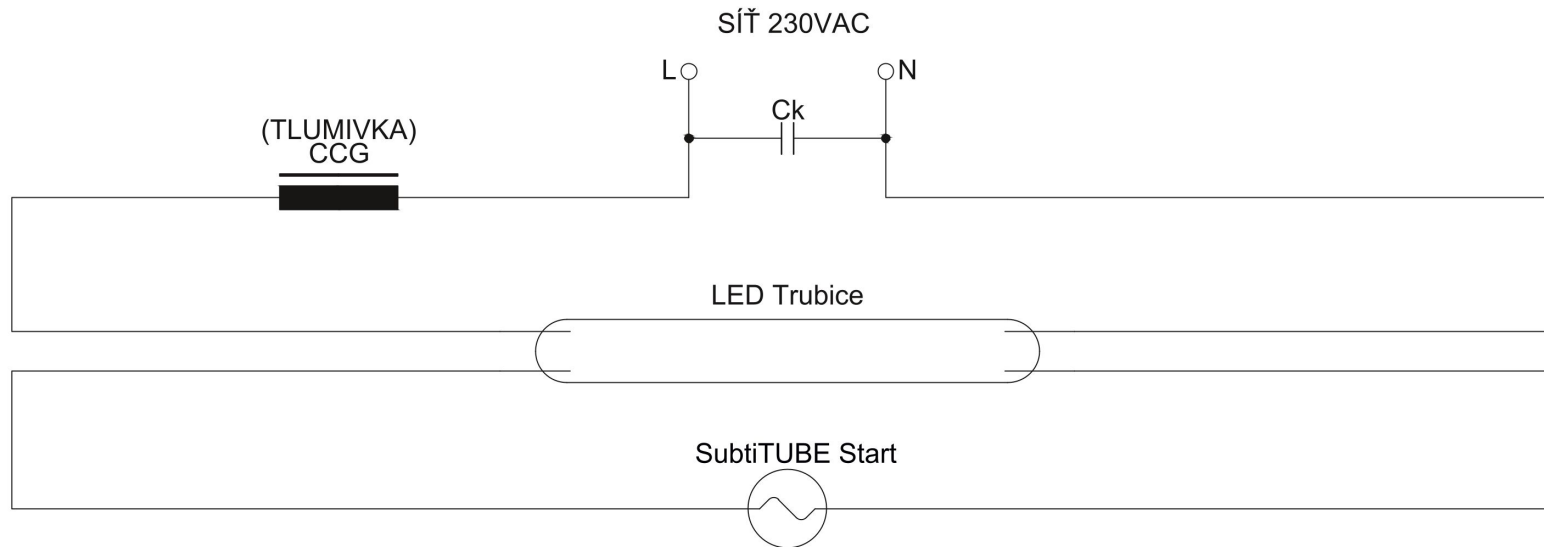

STANDARDNÍ ZAPOJENÍ S TLUMIVKOU A STARTEREM

1x LED trubice T8

**STANDARDNÍ ZAPOJENÍ S TLUMIVKOU A STARTEREM**

2x LED trubice T8