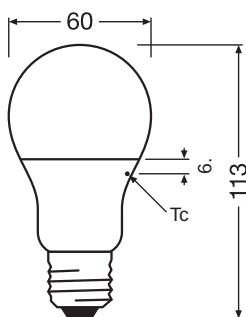

Fotometrická data

Světelný tok	806 lm
Jmenovitý užitečný světelný tok 90°	806 lm
Světelná účinnost	100 lm/W
Pokles sv. toku na konci prům. Ž	0.70
Barva světla (označení)	Teplá bílá
Teplota chromatičnosti	2700 K
Index podání barev Ra	≥ 80
Barva světla	827
Standardní odchylka sladění barev	≤ 6 sdc
Pokles světelného toku při 6.000	0.80
Měřená veličina blikání (Pst LM)	1.0
Měřená veličina stroboskopické efektu (SVM)	0.4

Technické údaje světla

Vyzařovací úhel	220 °
Doba zahřívání (60 %)	< 1.00 s
Doba startu	< 0.5 s
Jmenovitý úhel vyzařování	220.00 °

ROZMĚRY A HMOTNOST

Celková délka	105.00 mm
Délka	105.00 mm
Šířka (včetně kulatých svítidel)	60,00 mm
Výška (vč. vál. svítidel)	60,00 mm
Průměr	60,00 mm
Maximální průměr	60 mm
Váha výrobku	34,00 g