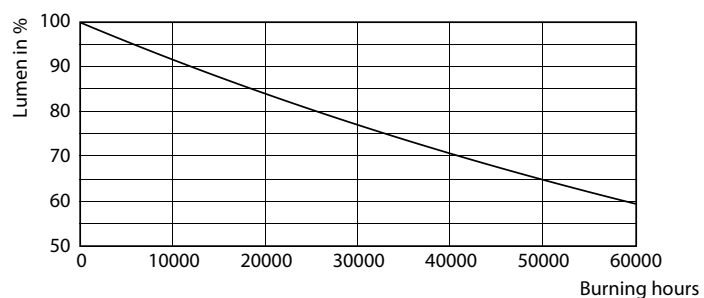

MASTER LEDspot ExpertColor AR111

Fotometrické údaje

LEDspots MAS SLR 10,8W AR111 G53 930 9D-ADL ADL

Životnost

Life Expectancy Diagram

Lumen Maintenance Diagram