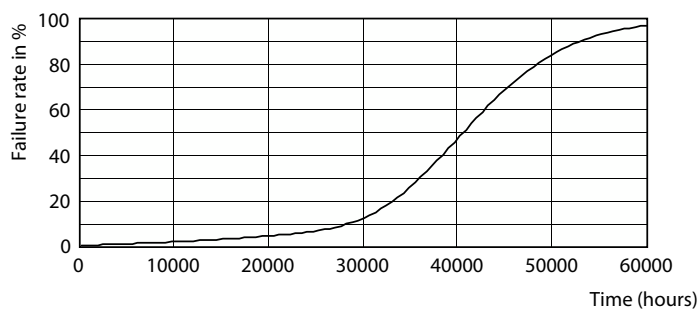

MASTER LEDspot ExpertColor AR111

Fotometrické údaje

LEDspots MAS SLR 10,8W AR111 G53 930 9D-ADL ADL

Životnost

Life Expectancy Diagram

Lumen Maintenance Diagram