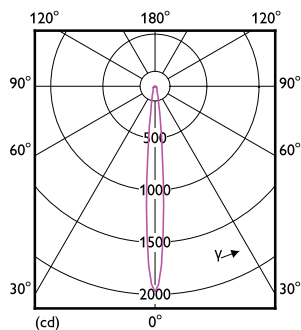

LEDspots MAS SLR 10,8W AR111 G53 930 9D-LDD LDD