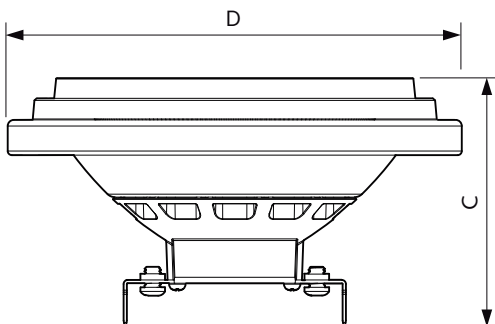

## Rozměrové výkresy

MAS ExpertColor 10.8-50W 930 AR111 9D

Product	D	C
MAS ExpertColor 10.8-50W 930 AR111 9D	111 mm	61 mm