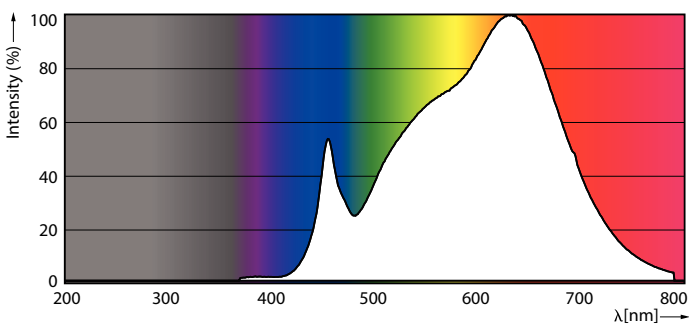

Fotometrické údaje

LEDspots MAS SLR 10,8W AR111 G53 930 9D-POC POC