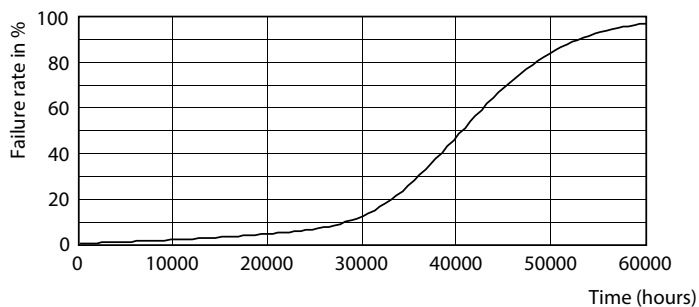

Životnost

Life Expectancy Diagram