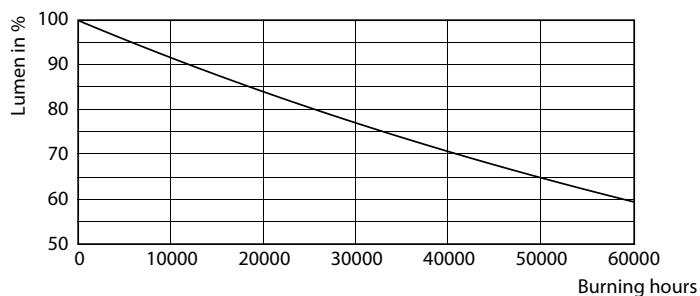

Údaje o produktu

General information		Světelný tok v 90° kuželu (jmen.)		600 lm	
Patice	G53 [G53]				
Splňuje požadavky evropské směrnice RoHS	Ano				
Jmenovitá životnost (jmen.)	40000 h				
Referenční světelný tok	Narrow Cone				
Light technical		Operating and electrical			
Kód barvy	927 [CCT 2700 K]	Vstupní frekvence	50 až 60 Hz		
Vyzařovací úhel (jmen.)	40°	Power (Rated) (Nom)	10,8 W		
Světelný tok (jmen.)	600 lm	Proud zdroje (jmen.)	1000 mA		
Svítivost (jmen.)	1200 cd	Ekvivalentní příkon	50 W		
Barevné konstrukce	Teplá bílá (WW)	Doba spuštění (jmen.)	0,5 s		
Náhradní teplota chromatičnosti (jmen.)	2700 K	Doba zahřátí na 60 % světla (jmen.)	0,5 s		
Měrný výkon (jmen.) (nom.)	55 lm/W	Účinnost (jmen.)	0,7		
Konzistence barev	<4	Napětí (jmen.)	ac electronic 12 V		
Index barevného podání (jmen.)	95	Temperature			
Světelný tok na konci jmenovité životnosti (jmen.)	70 %	Maximální teplota (jmen.)	70 °C		
		Controls and dimming			
		Regulovatelné	Pouze s určitými stmívači		

MASTER LEDspot ExpertColor AR111

Fotometrické údaje

LEDspots MAS SLR 10,8W AR111 G53 927 9D-POC POC

Životnost

Life Expectancy Diagram

Lumen Maintenance Diagram