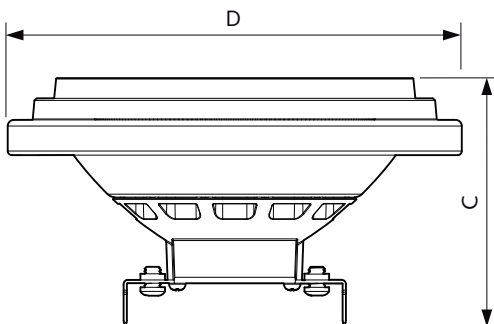

MASTER LEDspot ExpertColor AR111

Mechanical and housing

Úprava žárovky	Vymazat
Tvar žárovky	AR111

Approval and application

Třída energetické účinnosti	G
Vhodné pro zvýrazňující osvětlení	Yes
Spotřeba energie kWh/1000 h	11 kWh
Registrační číslo EPREL	648254

Product data

Úplný kód výrobku	871951433395600

Objednávací název produktu	MAS ExpertColor 10.8-50W 927 AR111 40D
EAN/UPC – výrobek	8719514333956
Objednávací kód	33395600
Číslování SAP – počet v balení	1
Číslování SAP – balení v krabici	6
Materiál SAP	929003043402
Celková hmotnost kopie (kus)	0,160 kg

Rozměrové výkresy

MAS ExpertColor 10.8-50W 927 AR111 40D

Product	D	C
MAS ExpertColor 10.8-50W 927 AR111 40D	111 mm	61 mm