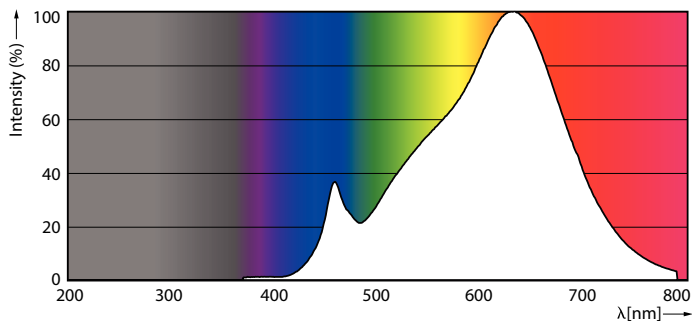

Údaje o produktu

General information		Světelný tok v 90° kuželu (jmen.)		600 lm	
Patice	G53 [G53]				
Splňuje požadavky evropské směrnice RoHS	Ano				
Jmenovitá životnost (jmen.)	40000 h				
Referenční světelný tok	Narrow Cone				
Light technical		Operating and electrical			
Kód barvy	927 [CCT 2700 K]	Vstupní frekvence	50 až 60 Hz		
Vyzařovací úhel (jmen.)	40°	Power (Rated) (Nom)	10,8 W		
Světelný tok (jmen.)	600 lm	Proud zdroje (jmen.)	1000 mA		
Svítivost (jmen.)	1200 cd	Ekvivalentní příkon	50 W		
Barevné konstrukce	Teplá bílá (WW)	Doba spuštění (jmen.)	0,5 s		
Náhradní teplota chromatičnosti (jmen.)	2700 K	Doba zahřátí na 60 % světla (jmen.)	0,5 s		
Měrný výkon (jmen.) (nom.)	55 lm/W	Účinnost (jmen.)	0,7		
Konzistence barev	<4	Napětí (jmen.)	ac electronic 12 V		
Index barevného podání (jmen.)	95	Temperature			
Světelný tok na konci jmenovité životnosti (jmen.)	70 %	Maximální teplota (jmen.)	70 °C		
		Controls and dimming			
		Regulovatelné	Pouze s určitými stmívači		

MASTER LEDspot ExpertColor AR111

Mechanical and housing

Úprava žárovky	Vymazat
Tvar žárovky	AR111

Approval and application

Třída energetické účinnosti	G
Vhodné pro zvýrazňující osvětlení	Yes
Spotřeba energie kWh/1000 h	11 kWh
Registrační číslo EPREL	648254

Rozměrové výkresy

MAS ExpertColor 10.8-50W 927 AR111 40D

Product	D	C
MAS ExpertColor 10.8-50W 927 AR111 40D	111 mm	61 mm

Fotometrické údaje

LEDspots MAS SLR 10,8W AR111 G53 927 40D-LDD LDD

LEDspots MAS SLR 10,8W AR111 G53 927 40D-ADL ADL

MASTER LEDspot ExpertColor AR111

Fotometrické údaje

LEDspots MAS SLR 10,8W AR111 G53 927 9D-POC POC

Životnost

Life Expectancy Diagram

Lumen Maintenance Diagram