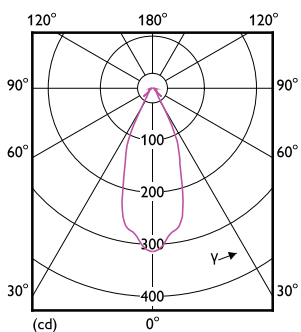

Rozměrové výkresy

MAS ExpertColor 10.8-50W 927 AR111 40D

Product	D	C
MAS ExpertColor 10.8-50W 927 AR111 40D	111 mm	61 mm

Fotometrické údaje

LEDspots MAS SLR 10,8W AR111 G53 927 40D-LDD LDD

LEDspots MAS SLR 10,8W AR111 G53 927 40D-ADL ADL