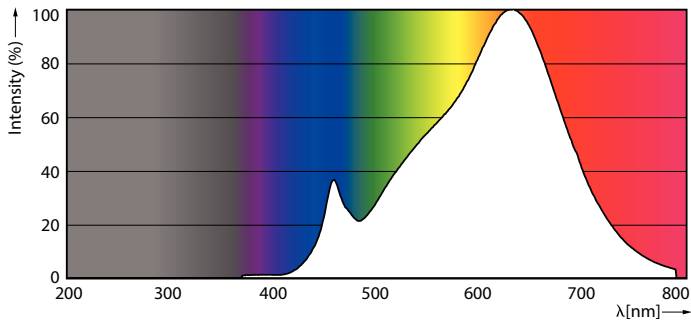

MASTER LEDspot ExpertColor AR111

Fotometrické údaje

LEDspots MAS SLR 10,8W AR111 G53 927 9D-POC POC