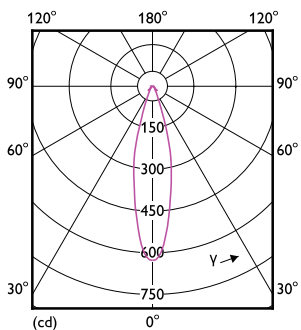

Fotometrické údaje

LEDspots MAS SLR 10,8W AR111 G53 927 24D-LDD LDD

LEDspots MAS SLR 10,8W AR111 G53 927 24D-ADL ADL