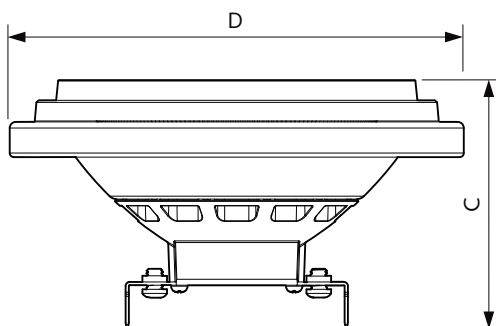

## Rozměrové výkresy

MAS ExpertColor 10.8-50W 927 AR111 24D

Product	D	C
MAS ExpertColor 10.8-50W 927 AR111 24D	111 mm	61 mm