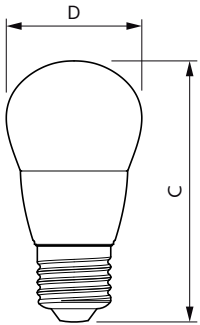

Údaje o produktu

General information	
Patice	E27 [E27]
Splňuje požadavky evropské směrnice RoHS	Ano
Jmenovitá životnost (jmen.)	15000 h
Referenční světelný tok	Sphere
Light technical	
Kód barvy	827 [CCT: 2700 K]
Světelný tok (jmen.)	806 lm
Barevné konstrukce	Teplá bílá (WW)
Náhradní teplota chromatičnosti (jmen.)	2700 K
Měrný výkon (jmen.) (nom.)	115,00 lm/W
Konzistence barev	<6
Index barevného podání (jmen.)	80
Světelný tok na konci jmenovité životnosti (jmen.)	70 %
Operating and electrical	
Vstupní frekvence	50 až 60 Hz
Power (Rated) (Nom)	7 W

Rozměrové výkresy

CorePro lustre ND 7-60W E27 827 P48 FR

Product	D	C
CorePro lustre ND 7-60W E27 827 P48 FR	48 mm	95 mm

Fotometrické údaje

LEDlustre CorePro P48 7W E27 827 FR-LDD

LEDlustre CorePro 7W P48 E27 827 FR-POC