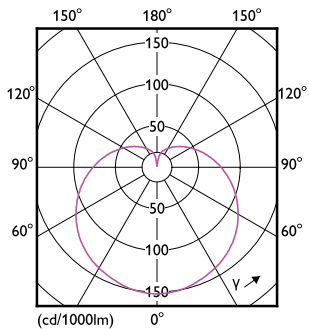

Údaje o produktu

General information	
Patice	E27 [E27]
Splňuje požadavky evropské směrnice RoHS	Ano
Jmenovitá životnost (jmen.)	15000 h
Referenční světelný tok	Sphere
Light technical	
Kód barvy	827 [CCT: 2700 K]
Světelný tok (jmen.)	806 lm
Barevné konstrukce	Teplá bílá (WW)
Náhradní teplota chromatičnosti (jmen.)	2700 K
Měrný výkon (jmen.) (nom.)	115,00 lm/W
Konzistence barev	<6
Index barevného podání (jmen.)	80
Světelný tok na konci jmenovité životnosti (jmen.)	70 %
Operating and electrical	
Vstupní frekvence	50 až 60 Hz
Power (Rated) (Nom)	7 W

Rozměrové výkresy

CorePro lustre ND 7-60W E27 827 P48 FR

Product	D	C
CorePro lustre ND 7-60W E27 827 P48 FR	48 mm	95 mm

Fotometrické údaje

LEDlustre CorePro P48 7W E27 827 FR-LDD

LEDlustre CorePro 7W P48 E27 827 FR-POC