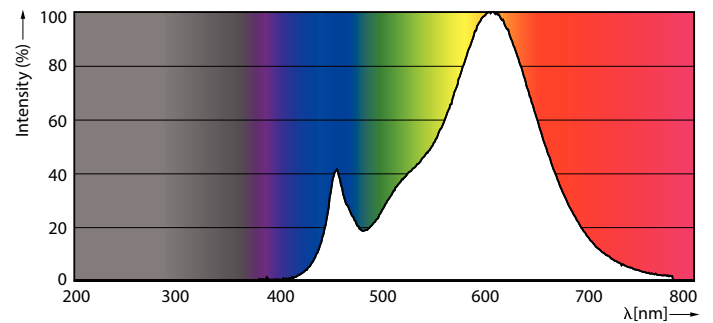

LEDlustre CorePro 7W P48 E27 827 FR-POC

LEDlustre CorePro 7W P48 E27 827-GUL