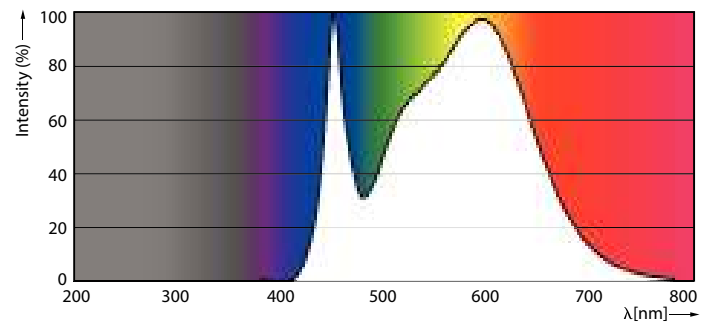

LEDcandle CorePro 7W B38 E14 840 FR-POC

LEDcandle CorePro 7W B38 E14 840-GUL