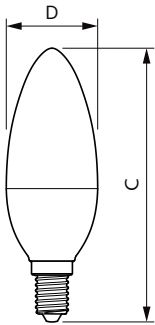

CorePro LEDcandle

Registrační číslo EPREL	453211
Product data	
Úplný kód výrobku	871951431298200
Objednávací název produktu	CorePro LEDcandle ND 7-60W E14 840 B38 FR
EAN/UPC – výrobek	8719514312982

Objednávací kód	31298200
Číslování SAP – počet v balení	1
Číslování SAP – balení v krabici	10
Materiál SAP	929002972702
Celková hmotnost kopie (kus)	0,053 kg

Rozměrové výkresy

CorePro LEDcandle ND 7-60W E14 840 B38 FR

Product	D	C
CorePro LEDcandle ND 7-60W E14 840 B38 FR	38 mm	114 mm