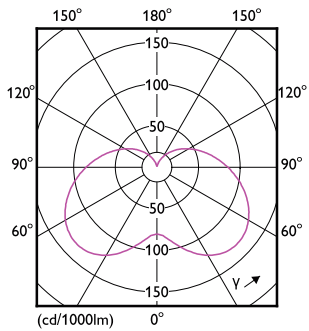

Product	D	C
CorePro LEDcandle ND 7-60W E14 840 B38 FR	38 mm	114 mm

Fotometrické údaje

LEDcandle CorePro B38 7W E14 827 FR-LDD

LEDcandle CorePro 7W B38 E14 840 FR-POC

LEDcandle CorePro 7W B38 E14 840-GUL

CorePro LEDcandle