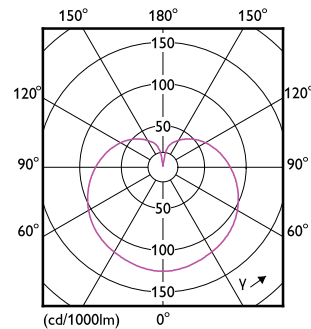

Údaje o produktu

General information	
Patice	E27 [E27]
Splňuje požadavky evropské směrnice RoHS	Ano
Jmenovitá životnost (jmen.)	15000 h
Referenční světelný tok	Sphere
Light technical	
Kód barvy	827 [CCT: 2700 K]
Světelný tok (jmen.)	470 lm
Barevné konstrukce	Teplá bílá (WW)
Náhradní teplota chromatičnosti (jmen.)	2700 K
Měrný výkon (jmen.) (nom.)	94,00 lm/W
Konzistence barev	<6
Index barevného podání (jmen.)	80
Světelný tok na konci jmenovité životnosti (jmen.)	70 %
Operating and electrical	
Vstupní frekvence	50 až 60 Hz
Power (Rated) (Nom)	5 W

Rozměrové výkresy

Corepro Lustre ND 5-40W E27 827 P45 FR

Product	D	C
Corepro Lustre ND 5-40W E27 827 P45 FR	45 mm	88 mm

Fotometrické údaje

LEDLustre Corepro 5W P45 E27 827-GUL

LEDLustre Corepro P45 5W E27 827 FR-LDD