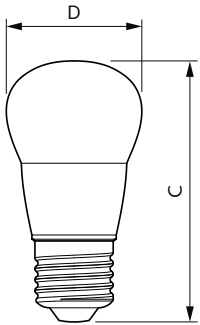

Údaje o produktu

General information	
Patice	E27 [E27]
Splňuje požadavky evropské směrnice RoHS	Ano
Jmenovitá životnost (jmen.)	15000 h
Referenční světelný tok	Sphere
Light technical	
Kód barvy	827 [CCT: 2700 K]
Světelný tok (jmen.)	470 lm
Barevné konstrukce	Teplá bílá (WW)
Náhradní teplota chromatičnosti (jmen.)	2700 K
Měrný výkon (jmen.) (nom.)	94,00 lm/W
Konzistence barev	<6
Index barevného podání (jmen.)	80
Světelný tok na konci jmenovité životnosti (jmen.)	70 %
Operating and electrical	
Vstupní frekvence	50 až 60 Hz
Power (Rated) (Nom)	5 W

Rozměrové výkresy

Corepro Lustre ND 5-40W E27 827 P45 FR

Product	D	C
Corepro Lustre ND 5-40W E27 827 P45 FR	45 mm	88 mm

Fotometrické údaje

LEDLustre Corepro 5W P45 E27 827-GUL

LEDLustre Corepro P45 5W E27 827 FR-LDD