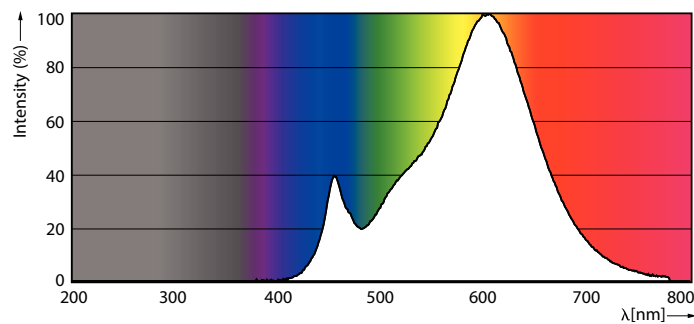

LEDLustre Corepro 5W P45 E27 827 FR-POC