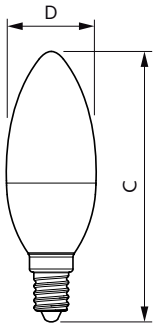

Temperature	
Maximální teplota (jmen.)	81 °C

Controls and dimming	
Regulovatelné	Ne

Mechanical and housing	
Úprava žárovky	Mléčná
Tvar žárovky	B35 [B 35mm]

Approval and application	
Třída energetické účinnosti	F
Spotřeba energie kWh/1000 h	5 kWh

Rozměrové výkresy

CorePro LEDcandle ND 5-40W E14 840 B35 FR

Product	D	C
CorePro LEDcandle ND 5-40W E14 840 B35 FR	38 mm	114 mm

Fotometrické údaje

LEDcandle CorePro 5W B35 E14 840-GUL

LEDcandle CorePro 5W B35 E14 840 FR-POC