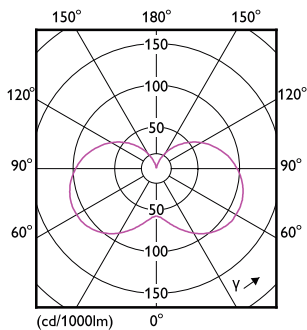

Rozměrové výkresy

CorePro LEDcandle ND 5-40W E14 840 B35 FR

Product	D	C
CorePro LEDcandle ND 5-40W E14 840 B35 FR	38 mm	114 mm

Fotometrické údaje

LEDcandle CorePro 5W B35 E14 840-GUL

LEDcandle CorePro 5W B35 E14 840 FR-POC