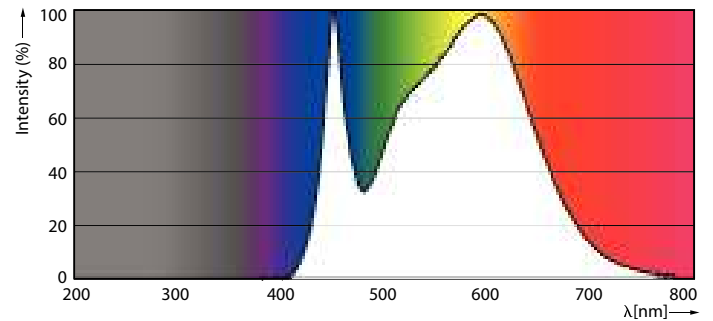

Rozměrové výkresy

CorePro LEDcandle ND 5-40W E14 840 B35 FR

Product	D	C
CorePro LEDcandle ND 5-40W E14 840 B35 FR	38 mm	114 mm

Fotometrické údaje

LEDcandle CorePro 5W B35 E14 840-GUL

LEDcandle CorePro 5W B35 E14 840 FR-POC