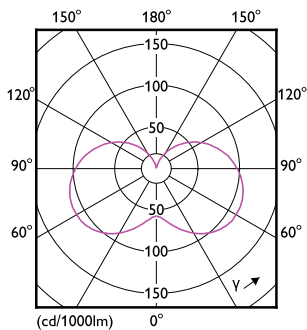

LEDcandle CorePro 5W B35 E14 827-GUL

LEDcandle CorePro B35 5W E14 827 FR-LDD