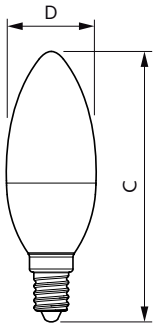

CorePro LEDcandle

Registrační číslo EPREL	453199
Product data	
Úplný kód výrobku	871951431250000
Objednávací název produktu	CorePro LEDcandle ND 5-40W E14 827 B35 FR
EAN/UPC – výrobek	8719514312500

Objednávací kód	31250000
Číslování SAP – počet v balení	1
Číslování SAP – balení v krabici	10
Materiál SAP	929002968402
Celková hmotnost kopie (kus)	0,040 kg

Rozměrové výkresy

CorePro LEDcandle ND 5-40W E14 827 B35 FR

Product	D	C
CorePro LEDcandle ND 5-40W E14 827 B35 FR	45 mm	87 mm