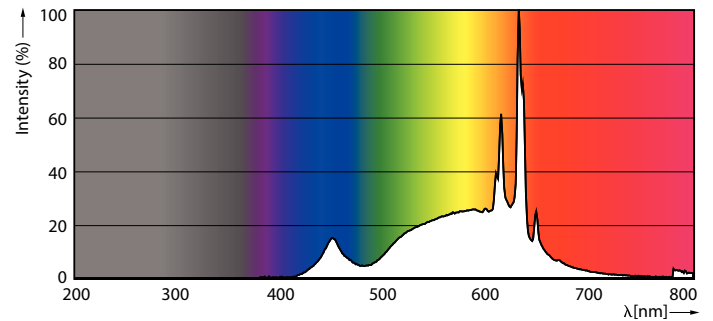

CorePro LEDcandle

Registrační číslo EPREL	453199
Product data	
Úplný kód výrobku	871951431250000
Objednávací název produktu	CorePro LEDcandle ND 5-40W E14 827 B35 FR
EAN/UPC – výrobek	8719514312500

Objednávací kód	31250000
Číslování SAP – počet v balení	1
Číslování SAP – balení v krabici	10
Materiál SAP	929002968402
Celková hmotnost kopie (kus)	0,040 kg

Rozměrové výkresy

Product	D	C
CorePro LEDcandle ND 5-40W E14 827 B35 FR	45 mm	87 mm

Fotometrické údaje

LEDcandle CorePro 5W B35 E14 827 FR-POC