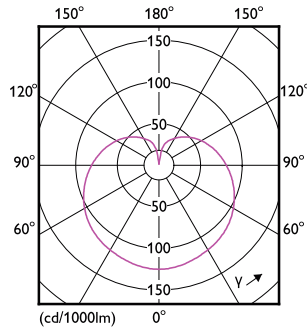

LEDLustre Corepro P45 5W E27 827 FR-LDD

LEDlustre CorePro 2,8W P45 E27 827-GUL