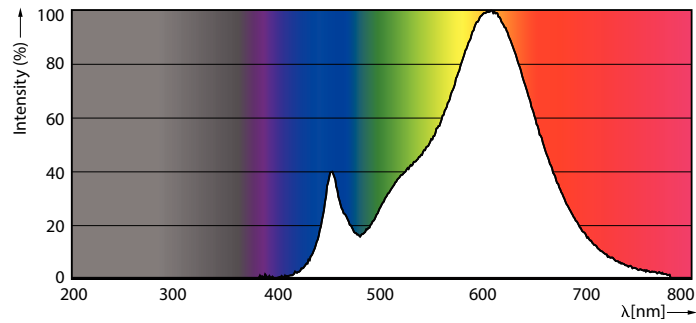

Fotometrické údaje

LEDlustre CorePro 2,8W P45 E27 827 FR-POC