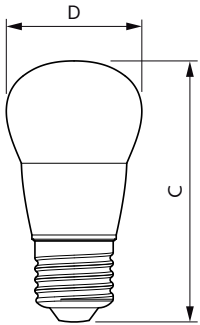

### Údaje o produktu

General information	
Patice	E27 [ E27]
Splňuje požadavky evropské směrnice RoHS	Ano
Jmenovitá životnost (jmen.)	15000 h
Referenční světelný tok	Sphere
Light technical	
Kód barvy	827 [ CCT: 2700 K]
Světelný tok (jmen.)	250 lm
Barevné konstrukce	Teplá bílá (WW)
Náhradní teplota chromatičnosti (jmen.)	2700 K
Měrný výkon (jmen.) (nom.)	89,00 lm/W
Konzistence barev	<6
Index barevného podání (jmen.)	80
Světelný tok na konci jmenovité životnosti (jmen.)	70 %
Operating and electrical	
Vstupní frekvence	50 až 60 Hz
Power (Rated) (Nom)	2,8 W

## Rozměrové výkresy

CorePro lustre ND 2.8-25W E27 827 P45 FR

Product	D	C
CorePro lustre ND 2.8-25W E27 827 P45 FR	45 mm	88 mm