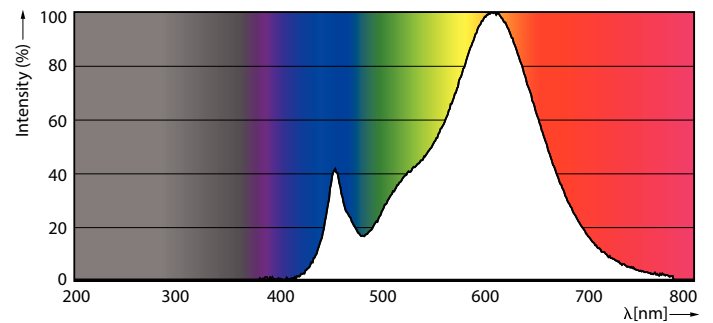

LEDcandle CorePro 2,8W B35 E14 827 FR-POC

LEDcandle CorePro 2,8W B35 E14 827-GUL