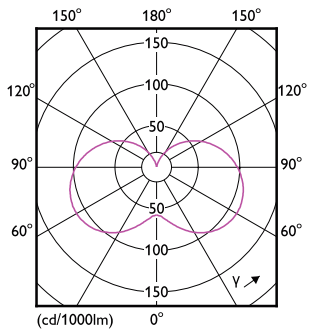

Fotometrické údaje

LEDcandle CorePro B35 2,8W E14 827 FR-LDD