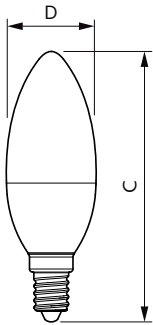

Mechanical and housing	
Úprava žárovky	Mléčná
Tvar žárovky	B35 [ B 35mm]

Approval and application	
Třída energetické účinnosti	F
Spotřeba energie kWh/1000 h	3 kWh

## Rozměrové výkresy

CorePro LEDcandle ND 2.8-25W E14 827 B35 FR

Product	D	C
CorePro LEDcandle ND 2.8-25W E14 827 B35 FR	35 mm	106 mm