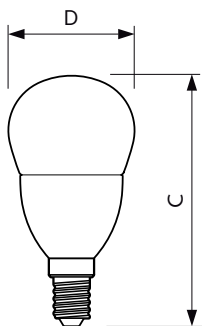

MASTER LEDcandle

Controls and dimming

Regulovatelné Pouze s určitými stmívači

Mechanical and housing

Úprava žárovky Vymazat

Tvar žárovky P48

Approval and application

Třída energetické účinnosti F

Spotřeba energie kWh/1000 h 6 kWh

Registrační číslo EPREL 614857

Product data

Úplný kód výrobku 871951430618900

Objednací název produktu MASTER LEDlustre DT 5.5-40W E14 P48 CL

EAN/UPC – výrobek 8719514306189

Objednací kód 30618900

Číslování SAP – počet v balení 1

Číslování SAP – balení v krabici 10

Materiál SAP 929002491402

Net Weight (Piece) 0,045 kg

Rozměrové výkresy

MASTER LEDlustre DT 5.5-40W E14 P48 CL

Product	D	C
MASTER LEDlustre DT 5.5-40W E14 P48 CL	50 mm	95 mm