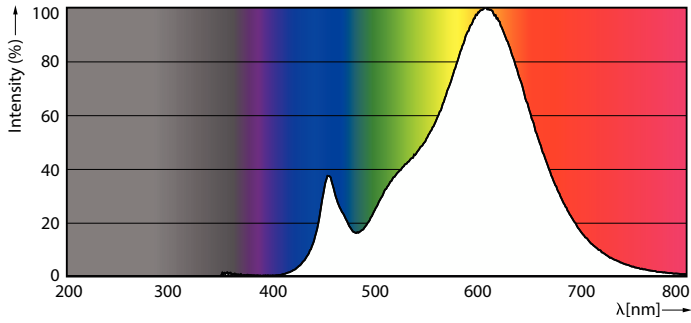

## Fotometrické údaje

Spectral Power Distribution Colour