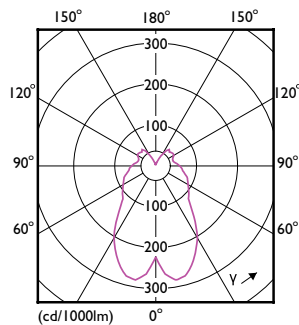

LEDLuster MAS SLR1 P48 5,5W E14 827 CL-LDD