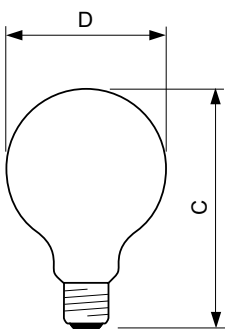

CorePro LEDBulbND 7-60W E27 G93 827 CL G

Product	D	C
CorePro LEDBulbND 7-60W E27 G93 827 CL G	95 mm	140 mm

Fotometrické údaje

LEDbulb 60W E27 827 CL G93 ND

Spectral Power Distribution Colour

LED zdroje CorePro Glass