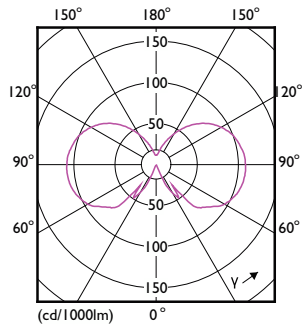

CorePro LEDBulbND 7-60W E27 G93 827 CL G

Product	D	C
CorePro LEDBulbND 7-60W E27 G93 827 CL G	95 mm	140 mm

Fotometrické údaje

LEDbulb 60W E27 827 CL G93 ND

Spectral Power Distribution Colour

LED zdroje CorePro Glass

Fotometrické údaje

Light Distribution Diagram

Životnost

Life Expectancy Diagram

Lumen Maintenance Diagram