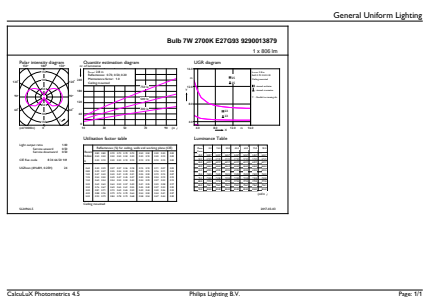

CorePro LEDBulbND 7-60W E27 G93 827 CL G

Product	D	C
CorePro LEDBulbND 7-60W E27 G93 827 CL G	95 mm	140 mm

Fotometrické údaje

LEDbulb 60W E27 827 CL G93 ND

Spectral Power Distribution Colour

LED zdroje CorePro Glass