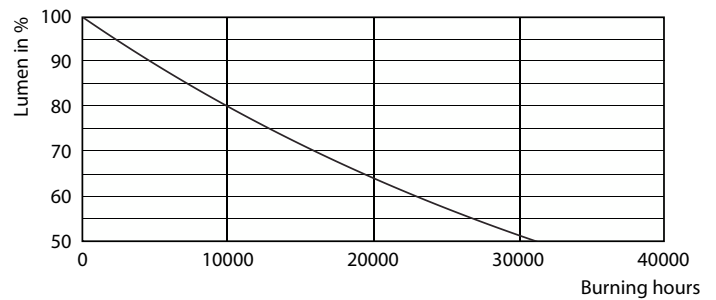

Údaje o produktu

General information		Power (Rated) (Nom)	
Patice	E27 [E27]		7 W
Splňuje požadavky evropské směrnice RoHS	Ano	Proud zdroje (jmen.)	60 mA
Jmenovitá životnost (jmen.)	15000 h	Ekvivalentní příkon	60 W
Referenční světelný tok	Sphere	Doba spuštění (jmen.)	0,5 s
		Doba zahřátí na 60 % světla (jmen.)	0,5 s
		Účinnost (jmen.)	0,51
		Napětí (jmen.)	220-240 V
Light technical		Temperature	
Kód barvy	827 [CCT: 2700 K]		
Světelný tok (jmen.)	806 lm	Maximální teplota (jmen.)	45 °C
Barevné konstrukce	Teplá bílá (WW)		
Náhradní teplota chromatičnosti (jmen.)	2700 K	Controls and dimming	
Měrný výkon (jmen.) (nom.)	115,00 lm/W	Regulovatelné	Ne
Konzistence barev	<6		
Index barevného podání (jmen.)	80	Mechanical and housing	
Světelný tok na konci jmenovité životnosti (jmen.)	70 %	Úprava žárovky	Vymazat
		Tvar žárovky	G93 [G 93mm]
Operating and electrical			
Vstupní frekvence	50 až 60 Hz		

Fotometrické údaje

Light Distribution Diagram

Životnost

Life Expectancy Diagram

Lumen Maintenance Diagram