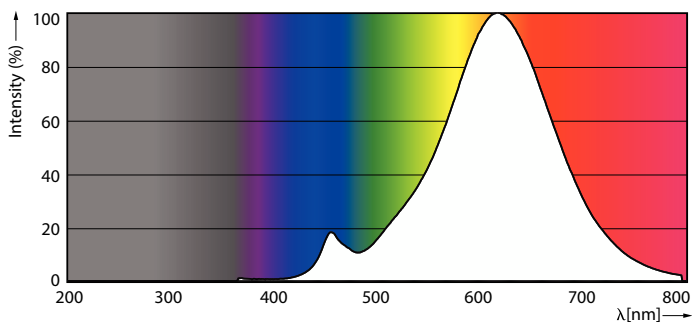

Spectral Power Distribution Colour