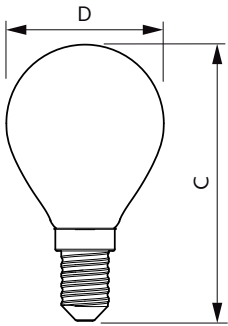

Úprava žárovky	Mléčná
Tvar žárovky	P45 [P 45mm]

Approval and application

Třída energetické účinnosti	F
Spotřeba energie kWh/1000 h	5 kWh
Registrační číslo EPREL	387384

Product data

Úplný kód výrobku	871951434720500
Objednávací název produktu	CorePro LEDLusterND4.3-40W E14 827P45FRG
EAN/UPC – výrobek	8719514347205
Objednávací kód	34720500
Číslování SAP – počet v balení	1
Číslování SAP – balení v krabici	10
Materiál SAP	929001345592
Celková hmotnost kopie (kus)	0,014 kg

Rozměrové výkresy

CorePro LEDLusterND4.3-40W E14 827P45FRG

Product	D	C
CorePro LEDLusterND4.3-40W E14 827P45FRG	45 mm	80 mm

Fotometrické údaje

Spectral Power Distribution Colour

General uniform lighting

Svíčkové a lustrové LED světelné zdroje CorePro GLASS