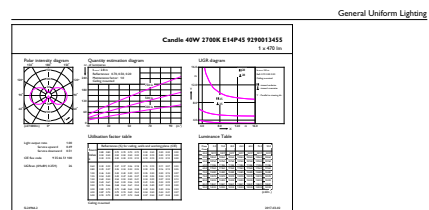

Rozměrové výkresy

CorePro LEDLusterND4.3-40W E14 827P45FRG

Product	D	C
CorePro LEDLusterND4.3-40W E14 827P45FRG	45 mm	80 mm

Fotometrické údaje

Spectral Power Distribution Colour

General uniform lighting

Svíčkové a lustrové LED světelné zdroje CorePro GLASS