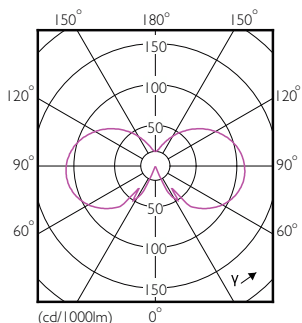

Rozměrové výkresy

CorePro LEDLusterND4.3-40W E14 827P45FRG

Product	D	C
CorePro LEDLusterND4.3-40W E14 827P45FRG	45 mm	80 mm

Fotometrické údaje

Spectral Power Distribution Colour

General uniform lighting

Svíčkové a lustrové LED světelné zdroje CorePro GLASS

Fotometrické údaje

Light Distribution Diagram

Životnost

Life Expectancy Diagram

Lumen Maintenance Diagram