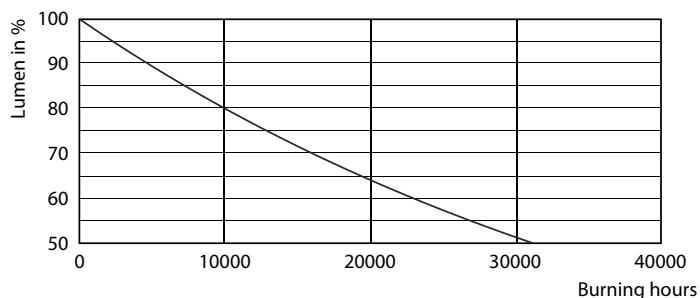

Údaje o produktu

General information		Světelný tok na konci jmenovité životnosti (jmen.)	
Patice	E14 [E14]	70 %	
Splňuje požadavky evropské směrnice RoHS	Ano	Operating and electrical	
Jmenovitá životnost (jmen.)	15000 h	Vstupní frekvence	50 až 60 Hz
Referenční světelný tok	Sphere	Power (Rated) (Nom)	4,3 W
Light technical		Proud zdroje (jmen.)	35 mA
Kód barvy	827 [CCT: 2700 K]	Ekvivalentní příkon	40 W
Světelný tok (jmen.)	470 lm	Doba spuštění (jmen.)	0,5 s
Barevné konstrukce	Teplá bílá (WW)	Doba zahřátí na 60 % světla (jmen.)	0,5 s
Náhradní teplota chromatičnosti (jmen.)	2700 K	Účinnost (jmen.)	0,5
Měrný výkon (jmen.) (nom.)	109,00 lm/W	Napětí (jmen.)	220-240 V
Konzistence barev	<6		
Index barevného podání (jmen.)	80		

Fotometrické údaje

Light Distribution Diagram

Životnost

Life Expectancy Diagram

Lumen Maintenance Diagram