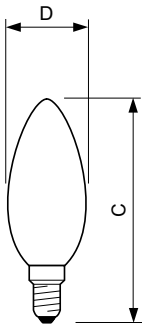

Údaje o produktu

General information		Index barevného podání (jmen.)	
Patice	E14 [E14]		80
Splňuje požadavky evropské směrnice RoHS	Ano	Světelný tok na konci jmenovité životnosti (jmen.)	70 %
Jmenovitá životnost (jmen.)	15000 h	Operating and electrical	
Cyklus přepínání	20 000x	Vstupní frekvence	50 až 60 Hz
Technický typ	2-25W	Power (Rated) (Nom)	2 W
Referenční světelný tok	Sphere	Proud zdroje (jmen.)	20 mA
Light technical		Ekvivalentní příkon	25 W
Kód barvy	827 [CCT: 2700 K]	Doba spuštění (jmen.)	0,5 s
Světelný tok (jmen.)	250 lm	Doba zahřátí na 60 % světla (jmen.)	0,5 s
Barevné konstrukce	Teplá bílá (WW)	Účinnost (jmen.)	0,4
Náhradní teplota chromatičnosti (jmen.)	2700 K	Napětí (jmen.)	220-240 V
Měrný výkon (jmen.) (nom.)	125,00 lm/W		
Konzistence barev	<6		

Svíčkové a lustrové LED světelné zdroje CorePro GLASS

Temperature	
Maximální teplota (jmen.)	36 °C
Controls and dimming	
Regulovatelné	Ne
Mechanical and housing	
Úprava žárovky	Vymazat
Tvar žárovky	B35 [B 35mm]
Approval and application	
Třída energetické účinnosti	E
Výrobek šetřící energii	Yes
Vhodné pro zvýrazňující osvětlení	No
Spotřeba energie kWh/1000 h	2 kWh

Rozměrové výkresy

CorePro LEDCandleND 2-25W E14B35 827CL G

Product	D	C
CorePro LEDCandleND 2-25W E14B35 827CL G	35 mm	97 mm

Fotometrické údaje

Spectral Power Distribution Colour

General uniform lighting

Svíčkové a lustrové LED světelné zdroje CorePro GLASS