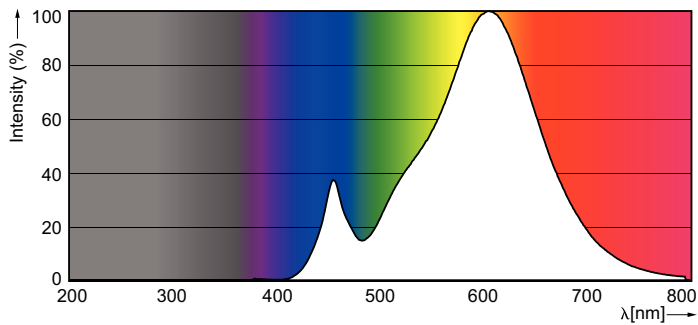

Svíčkové a lustrové LED světelné zdroje CorePro GLASS

Temperature	
Maximální teplota (jmen.)	36 °C
Controls and dimming	
Regulovatelné	Ne
Mechanical and housing	
Úprava žárovky	Vymazat
Tvar žárovky	B35 [B 35mm]
Approval and application	
Třída energetické účinnosti	E
Výrobek šetřící energii	Yes
Vhodné pro zvýrazňující osvětlení	No
Spotřeba energie kWh/1000 h	2 kWh

Registrační číslo EPREL	387351
Product data	
Úplný kód výrobku	871951437757800
Objednávací název produktu	CorePro LEDCandleND 2-25W E14B35 827CL G
EAN/UPC – výrobek	8719514377578
Objednávací kód	37757800
Číslování SAP – počet v balení	1
Číslování SAP – balení v krabici	10
Materiál SAP	929001238392
Celková hmotnost kopie (kus)	0,014 kg

Rozměrové výkresy

Product	D	C
CorePro LEDCandleND 2-25W E14B35 827CL G	35 mm	97 mm

Fotometrické údaje

Spectral Power Distribution Colour