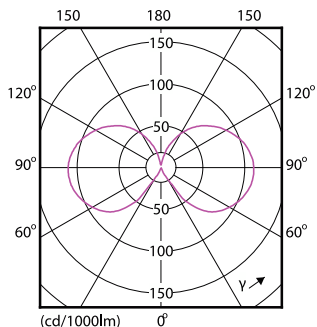

Rozměrové výkresy

CorePro LEDCandleND 2-25W E14B35 827CL G

Product	D	C
CorePro LEDCandleND 2-25W E14B35 827CL G	35 mm	97 mm

Fotometrické údaje

Spectral Power Distribution Colour

General uniform lighting

Svíčkové a lustrové LED světelné zdroje CorePro GLASS

Fotometrické údaje

Light Distribution Diagram

Životnost

Life Expectancy Diagram

Lumen Maintenance Diagram