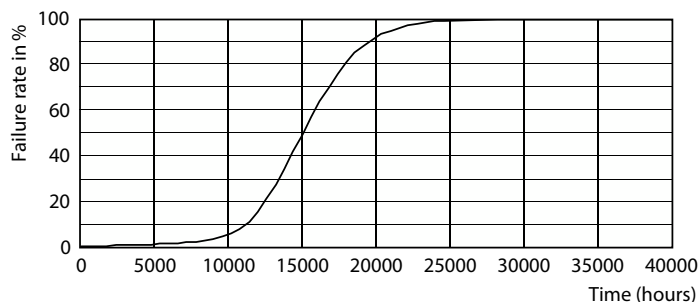

Životnost

Life Expectancy Diagram