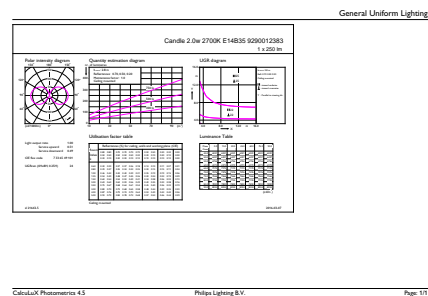

Rozměrové výkresy

CorePro LEDCandleND 2-25W E14B35 827CL G

Product	D	C
CorePro LEDCandleND 2-25W E14B35 827CL G	35 mm	97 mm

Fotometrické údaje

Spectral Power Distribution Colour

General uniform lighting

Svíčkové a lustrové LED světelné zdroje CorePro GLASS

Fotometrické údaje

Light Distribution Diagram

Životnost

Life Expectancy Diagram

Lumen Maintenance Diagram