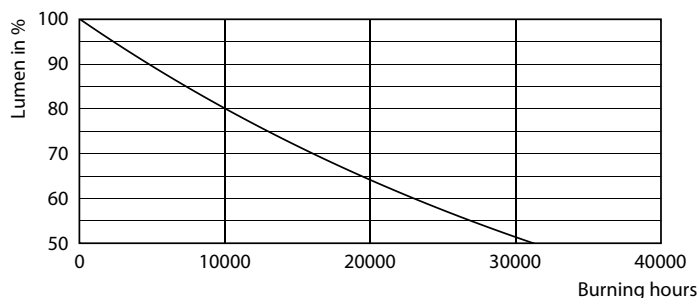

Údaje o produktu

General information		Index barevného podání (jmen.)	
Patice	E14 [E14]		80
Splňuje požadavky evropské směrnice RoHS	Ano	Světelný tok na konci jmenovité životnosti (jmen.)	70 %
Jmenovitá životnost (jmen.)	15000 h	Operating and electrical	
Cyklus přepínání	20 000x	Vstupní frekvence	50 až 60 Hz
Technický typ	2-25W	Power (Rated) (Nom)	2 W
Referenční světelný tok	Sphere	Proud zdroje (jmen.)	20 mA
Light technical		Ekvivalentní příkon	25 W
Kód barvy	827 [CCT: 2700 K]	Doba spuštění (jmen.)	0,5 s
Světelný tok (jmen.)	250 lm	Doba zahřátí na 60 % světla (jmen.)	0,5 s
Barevné konstrukce	Teplá bílá (WW)	Účinnost (jmen.)	0,4
Náhradní teplota chromatičnosti (jmen.)	2700 K	Napětí (jmen.)	220-240 V
Měrný výkon (jmen.) (nom.)	125,00 lm/W		
Konzistence barev	<6		

Fotometrické údaje

Light Distribution Diagram

Životnost

Life Expectancy Diagram

Lumen Maintenance Diagram