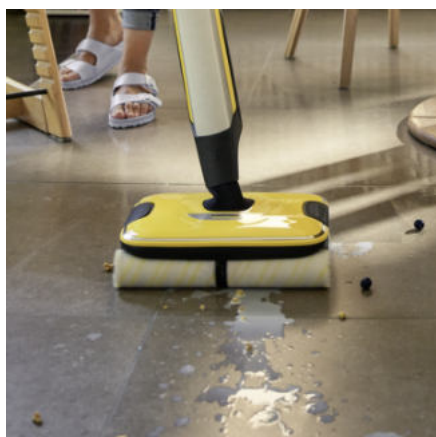

Vše v jednom: odstraní všechny druhy suchých a mokrých každodenních nečistot v jediném kroku

- 50% úspora času**: Čtyřválcová technologie umožňuje stírání bez zdlouhavého vysávání předem.
- Optimální sbírání vlasů pomocí integrovaného vlasového filtru.
- Čistí až k okrajům.