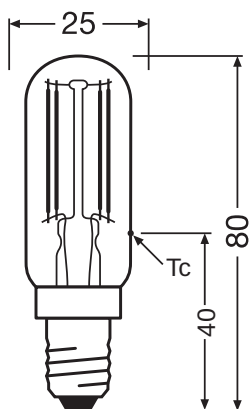

Fotometrická data

Světelný tok	470 lm
Jmenovitý užitečný světelný tok 90°	470 lm
Světelná účinnost	117 lm/W
Pokles sv. toku na konci prům. Ž	0.90
Barva světla (označení)	Teplá bílá
Teplota chromatičnosti	2700 K
Index podání barev Ra	≥ 80
Barva světla	827
Standardní odchylka sladění barev	≤ 6 sdc
Pokles světelného toku při 6.000	0.80
Měřená veličina blikání (Pst LM)	0.1
Měřená veličina stroboskopické efektu (SVM)	0.1

Technické údaje světla

Vyzařovací úhel	300 °
Doba zahřívání (60 %)	< 0.50 s
Doba startu	< 0.5 s
Jmenovitý úhel vyzařování	300.00 °

ROZMĚRY A HMOTNOST

Celková délka	80.00 mm
Délka	80.00 mm
Šířka (včetně kulatých svítidel)	25,00 mm
Výška (vč. vál. svítidel)	25,00 mm
Průměr	25,00 mm
Maximální průměr	25 mm
Váha výrobku	11,00 g