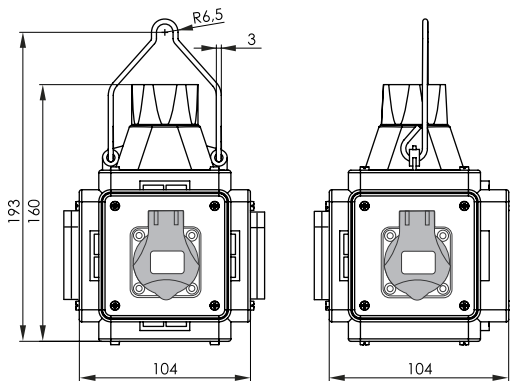

Rozměry pouzdra / Dimensions	
Výška / Height	193
Šířka / Width	104
Hloubka / Deep	104

PowerBOX IP44 / Pre-wired box IP44 - Obj.č. / Item **pb125** 1  1 

Rozměry pouzdra / Dimensions	
Výška / Height	193
Šířka / Width	104
Hloubka / Deep	104

PowerBOX IP44 / Pre-wired box IP44 - Obj.č. / Item **pb140** 1  1 

Rozměry pouzdra / Dimensions	
Výška / Height	193
Šířka / Width	104
Hloubka / Deep	104

PowerBOX IP44 / Pre-wired box IP44 - Obj.č. / Item **pb150** 1  1 

Rozměry pouzdra / Dimensions	
Výška / Height	193
Šířka / Width	104
Hloubka / Deep	104

Normy / Norm: EN60670-22

- Svorkovnice na vstupu 5x 1,5 - 6 mm²
- Rozměrová a tvarová stálost -15°C +40°C
- Barva šedá (RAL 7035)
- Zásuvky 2x 230V/16A s ochranným kolíkem
- Bez jištění (nutno jistit přívodním kabelem)

Rozměry pouzdra / Dimensions	
Výška / Height	193
Šířka / Width	104
Hloubka / Deep	104

PowerBOX IP44 / Pre-wired box IP44 - Obj.č. / Item **pb085** 1 

Rozměry pouzdra / Dimensions	
Výška / Height	193
Šířka / Width	104
Hloubka / Deep	104