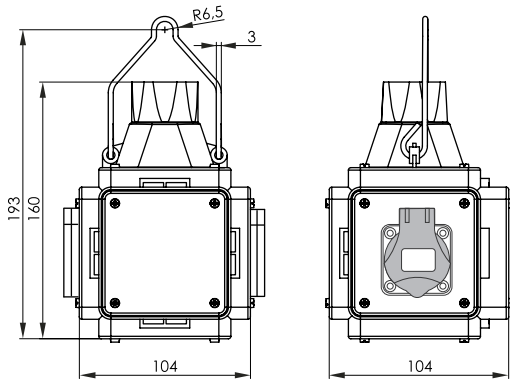

Rozměry pouzdra / Dimensions	
Výška / Height	193
Šířka / Width	104
Hloubka / Deep	104

PowerBOX IP44 / Pre-wired box IP44 - Obj.č. / Item **pb125** 1  1 

Rozměry pouzdra / Dimensions	
Výška / Height	193
Šířka / Width	104
Hloubka / Deep	104

PowerBOX IP44 / Pre-wired box IP44 - Obj.č. / Item **pb140** 1  1 

Rozměry pouzdra / Dimensions	
Výška / Height	193
Šířka / Width	104
Hloubka / Deep	104

PowerBOX IP44 / Pre-wired box IP44 - Obj.č. / Item **pb150** 1  1 

Rozměry pouzdra / Dimensions	
Výška / Height	193
Šířka / Width	104
Hloubka / Deep	104

Normy / Norm: EN60670-22

- Svorkovnice na vstupu 5x 1,5 - 6 mm²
- Rozměrová a tvarová stálost -15°C +40°C
- Barva šedá (RAL 7035)
- Zásuvky 2x 230V/16A s ochranným kolíkem
- Bez jištění (nutno jistit přívodním kabelem)

Rozměry pouzdra / Dimensions	
Výška / Height	193
Šířka / Width	104
Hloubka / Deep	104

PowerBOX IP44 / Pre-wired box IP44 - Obj.č. / Item **pb085** 1 

Rozměry pouzdra / Dimensions	
Výška / Height	193
Šířka / Width	104
Hloubka / Deep	104