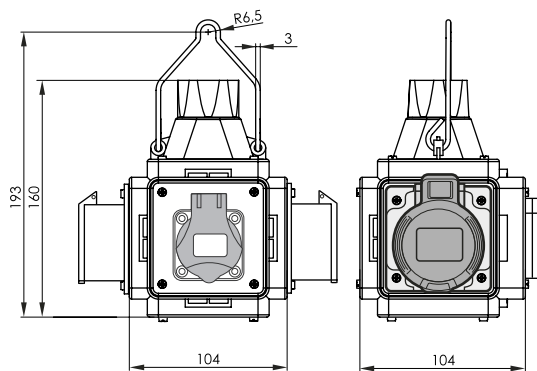

Rozměry pouzdra / Dimensions	
Výška / Height	193
Šířka / Width	104
Hloubka / Deep	104

PowerBOX IP44 / Pre-wired box IP44 - Obj.č. / Item **pb085** 1 

Rozměry pouzdra / Dimensions	
Výška / Height	193
Šířka / Width	104
Hloubka / Deep	104

Obj. č.
pb085

ZÁSUVKOVÝ BOX ZÁVĚSNÝ - POWERBOX PRE-WIRED BOXES

ZÁSUVKOVÝ BOX ZÁVĚSNÝ IP44 / PRE-WIRED BOXES IP44

PowerBOX IP44 / Pre-wired box IP44 - Obj.č. / Item **pb185** 1  1 

Rozměry pouzdra / Dimensions	
Výška / Height	193
Šířka / Width	104
Hloubka / Deep	104

PowerBOX IP44 / Pre-wired box IP44 - Obj.č. / Item **pb300** 1  1 

Rozměry pouzdra / Dimensions	
Výška / Height	193
Šířka / Width	104
Hloubka / Deep	104

PowerBOX IP44 / Pre-wired box IP44 - Obj.č. / Item **pb400** 1  1 

Rozměry pouzdra / Dimensions	
Výška / Height	193
Šířka / Width	104
Hloubka / Deep	104

PowerBOX IP44 / Pre-wired box IP44 - Obj.č. / Item **pb584** 1  1 

Rozměry pouzdra / Dimensions	
Výška / Height	193
Šířka / Width	104
Hloubka / Deep	104