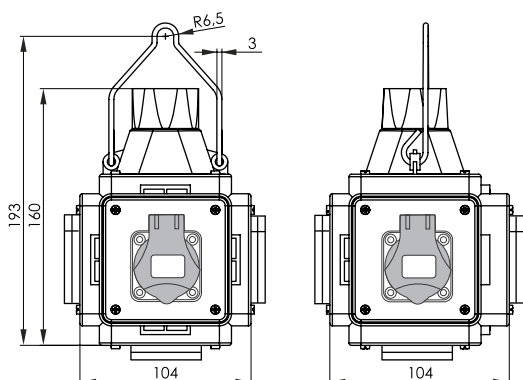

Rozměry pouzdra / Dimensions	
Výška / Height	193
Šířka / Width	104
Hloubka / Deep	104

PowerBOX IP44 / Pre-wired box IP44 - Obj.č. / Item **pb125** 1  1 

Rozměry pouzdra / Dimensions	
Výška / Height	193
Šířka / Width	104
Hloubka / Deep	104

PowerBOX IP44 / Pre-wired box IP44 - Obj.č. / Item **pb140** 1  1 

Rozměry pouzdra / Dimensions	
Výška / Height	193
Šířka / Width	104
Hloubka / Deep	104

PowerBOX IP44 / Pre-wired box IP44 - Obj.č. / Item **pb150** 1  1 

Rozměry pouzdra / Dimensions	
Výška / Height	193
Šířka / Width	104
Hloubka / Deep	104

Normy / Norm: EN60670-22

- Svorkovnice na vstupu 5x 1,5 - 6 mm²
- Rozměrová a tvarová stálost -15°C +40°C
- Barva šedá (RAL 7035)
- Zásuvky 2x 230V/16A s ochranným kolíkem
- Bez jištění (nutno jistit přívodním kabelem)

Rozměry pouzdra / Dimensions	
Výška / Height	193
Šířka / Width	104
Hloubka / Deep	104

PowerBOX IP44 / Pre-wired box IP44 - Obj.č. / Item **pb085** 1 

Rozměry pouzdra / Dimensions	
Výška / Height	193
Šířka / Width	104
Hloubka / Deep	104