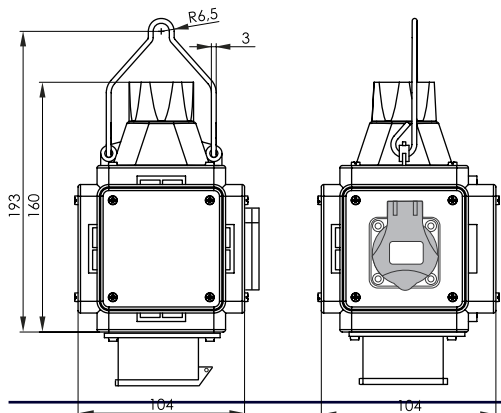

Rozměry pouzdra / Dimensions	
Výška / Height	193
Šířka / Width	104
Hloubka / Deep	104

Normy / Norm: EN60670-22

- Svorkovnice na vstupu 5x 1,5 - 6 mm²
- Rozměrová a tvarová stálost -15°C +40°C
- Barva šedá (RAL 7035)
- Zásuvky 2x 230V/16A s ochranným kolíkem
- Bez jištění (nutno jistit přívodním kabelem)

Obj. č.
pb150

ZÁSUVKOVÝ BOX ZÁVĚSNÝ - POWERBOX PRE-WIRED BOXES

ZÁSUVKOVÝ BOX ZÁVĚSNÝ IP44 / PRE-WIRED BOXES IP44

PowerBOX IP44 / Pre-wired box IP44 - Obj.č. / Item **pb070** 1 

Rozměry pouzdra / Dimensions	
Výška / Height	193
Šířka / Width	104
Hloubka / Deep	104

PowerBOX IP44 / Pre-wired box IP44 - Obj.č. / Item **pb155** 1 

Rozměry pouzdra / Dimensions	
Výška / Height	193
Šířka / Width	104
Hloubka / Deep	104

PowerBOX IP44 / Pre-wired box IP44 - Obj.č. / Item **pb200** 1 

Rozměry pouzdra / Dimensions	
Výška / Height	193
Šířka / Width	104
Hloubka / Deep	104

PowerBOX IP44 / Pre-wired box IP44 - Obj.č. / Item **pb085** 1 

Rozměry pouzdra / Dimensions	
Výška / Height	193
Šířka / Width	104
Hloubka / Deep	104