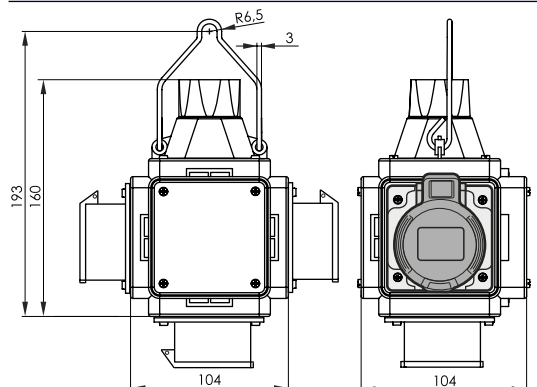

Rozměry pouzdra / Dimensions	
Výška / Height	193
Šířka / Width	104
Hloubka / Deep	104

PowerBOX IP44 / Pre-wired box IP44 - Obj.č. / Item **pb085** 1 

Rozměry pouzdra / Dimensions	
Výška / Height	193
Šířka / Width	104
Hloubka / Deep	104

Obj. č.
pb085

ZÁSUVKOVÝ BOX ZÁVĚSNÝ - POWERBOX PRE-WIRED BOXES

ZÁSUVKOVÝ BOX ZÁVĚSNÝ IP44 / PRE-WIRED BOXES IP44

PowerBOX IP44 / Pre-wired box IP44 - Obj.č. / Item **pb185** 1  1 

Rozměry pouzdra / Dimensions	
Výška / Height	193
Šířka / Width	104
Hloubka / Deep	104

PowerBOX IP44 / Pre-wired box IP44 - Obj.č. / Item **pb300** 1  1 

Rozměry pouzdra / Dimensions	
Výška / Height	193
Šířka / Width	104
Hloubka / Deep	104

PowerBOX IP44 / Pre-wired box IP44 - Obj.č. / Item **pb400** 1  1 

Rozměry pouzdra / Dimensions	
Výška / Height	193
Šířka / Width	104
Hloubka / Deep	104

PowerBOX IP44 / Pre-wired box IP44 - Obj.č. / Item **pb584** 1  1 

Rozměry pouzdra / Dimensions	
Výška / Height	193
Šířka / Width	104
Hloubka / Deep	104