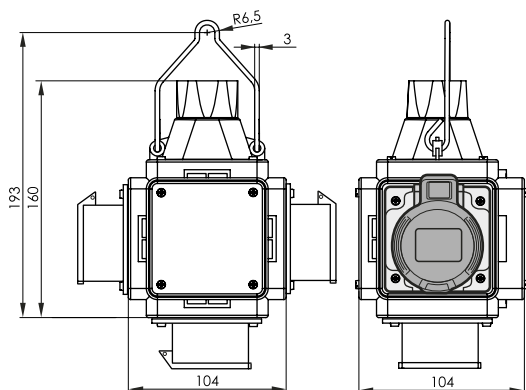

Rozměry pouzdra / Dimensions	
Výška / Height	193
Šířka / Width	104
Hloubka / Deep	104

PowerBOX IP44 / Pre-wired box IP44 - Obj.č. / Item **pb125** 1  1 

Rozměry pouzdra / Dimensions	
Výška / Height	193
Šířka / Width	104
Hloubka / Deep	104

Rozměry pouzdra / Dimensions	
Výška / Height	193
Šířka / Width	104
Hloubka / Deep	104

PowerBOX IP44 / Pre-wired box IP44 - Obj.č. / Item **pb085** 1 

Rozměry pouzdra / Dimensions	
Výška / Height	193
Šířka / Width	104
Hloubka / Deep	104

Rozměry pouzdra / Dimensions	
Výška / Height	193
Šířka / Width	104
Hloubka / Deep	104

PowerBOX IP44 / Pre-wired box IP44 - Obj.č. / Item **pb584** 1  1 

Rozměry pouzdra / Dimensions	
Výška / Height	193
Šířka / Width	104
Hloubka / Deep	104

Obj. č.
pb584

ZÁSUVKOVÝ BOX ZÁVĚSNÝ - POWERBOX PRE-WIRED BOXES

ZÁSUVKOVÝ BOX ZÁVĚSNÝ IP44 / PRE-WIRED BOXES IP44

PowerBOX IP44 / Pre-wired box IP44 - Obj.č. / Item **pb588**

Rozměry pouzdra / Dimensions

Výška / Height	193
Šířka / Width	104
Hloubka / Deep	104