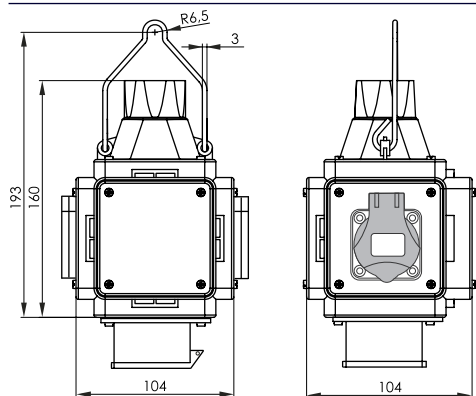

Rozměry pouzdra / Dimensions	
Výška / Height	193
Šířka / Width	104
Hloubka / Deep	104

PowerBOX IP44 / Pre-wired box IP44 - Obj.č. / Item **pb125** 1  1 

Rozměry pouzdra / Dimensions	
Výška / Height	193
Šířka / Width	104
Hloubka / Deep	104

Obj. č.
pb150

ZÁSUVKOVÝ BOX ZÁVĚSNÝ - POWERBOX PRE-WIRED BOXES

ZÁSUVKOVÝ BOX ZÁVĚSNÝ IP44 / PRE-WIRED BOXES IP44

PowerBOX IP44 / Pre-wired box IP44 - Obj.č. / Item **pb070** 1 

Rozměry pouzdra / Dimensions	
Výška / Height	193
Šířka / Width	104
Hloubka / Deep	104

PowerBOX IP44 / Pre-wired box IP44 - Obj.č. / Item **pb155** 1 

Rozměry pouzdra / Dimensions	
Výška / Height	193
Šířka / Width	104
Hloubka / Deep	104

PowerBOX IP44 / Pre-wired box IP44 - Obj.č. / Item **pb200** 1 

Rozměry pouzdra / Dimensions	
Výška / Height	193
Šířka / Width	104
Hloubka / Deep	104

PowerBOX IP44 / Pre-wired box IP44 - Obj.č. / Item **pb085** 1 

Rozměry pouzdra / Dimensions	
Výška / Height	193
Šířka / Width	104
Hloubka / Deep	104