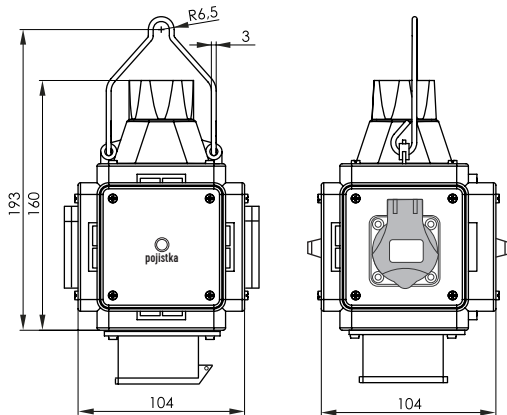

Rozměry pouzdra / Dimensions	
Výška / Height	193
Šířka / Width	104
Hloubka / Deep	104

PowerBOX IP44 / Pre-wired box IP44 - Obj.č. / Item **pb085** 1 

Rozměry pouzdra / Dimensions	
Výška / Height	193
Šířka / Width	104
Hloubka / Deep	104

Obj. č.
pb085

ZÁSUVKOVÝ BOX ZÁVĚSNÝ - POWERBOX PRE-WIRED BOXES

ZÁSUVKOVÝ BOX ZÁVĚSNÝ IP44 / PRE-WIRED BOXES IP44

PowerBOX IP44 / Pre-wired box IP44 - Obj.č. / Item **pb185** 1  1 

Rozměry pouzdra / Dimensions	
Výška / Height	193
Šířka / Width	104
Hloubka / Deep	104

PowerBOX IP44 / Pre-wired box IP44 - Obj.č. / Item **pb300** 1  1 

Rozměry pouzdra / Dimensions	
Výška / Height	193
Šířka / Width	104
Hloubka / Deep	104

PowerBOX IP44 / Pre-wired box IP44 - Obj.č. / Item **pb400** 1  1 

Rozměry pouzdra / Dimensions	
Výška / Height	193
Šířka / Width	104
Hloubka / Deep	104

PowerBOX IP44 / Pre-wired box IP44 - Obj.č. / Item **pb584** 1  1 

Rozměry pouzdra / Dimensions	
Výška / Height	193
Šířka / Width	104
Hloubka / Deep	104