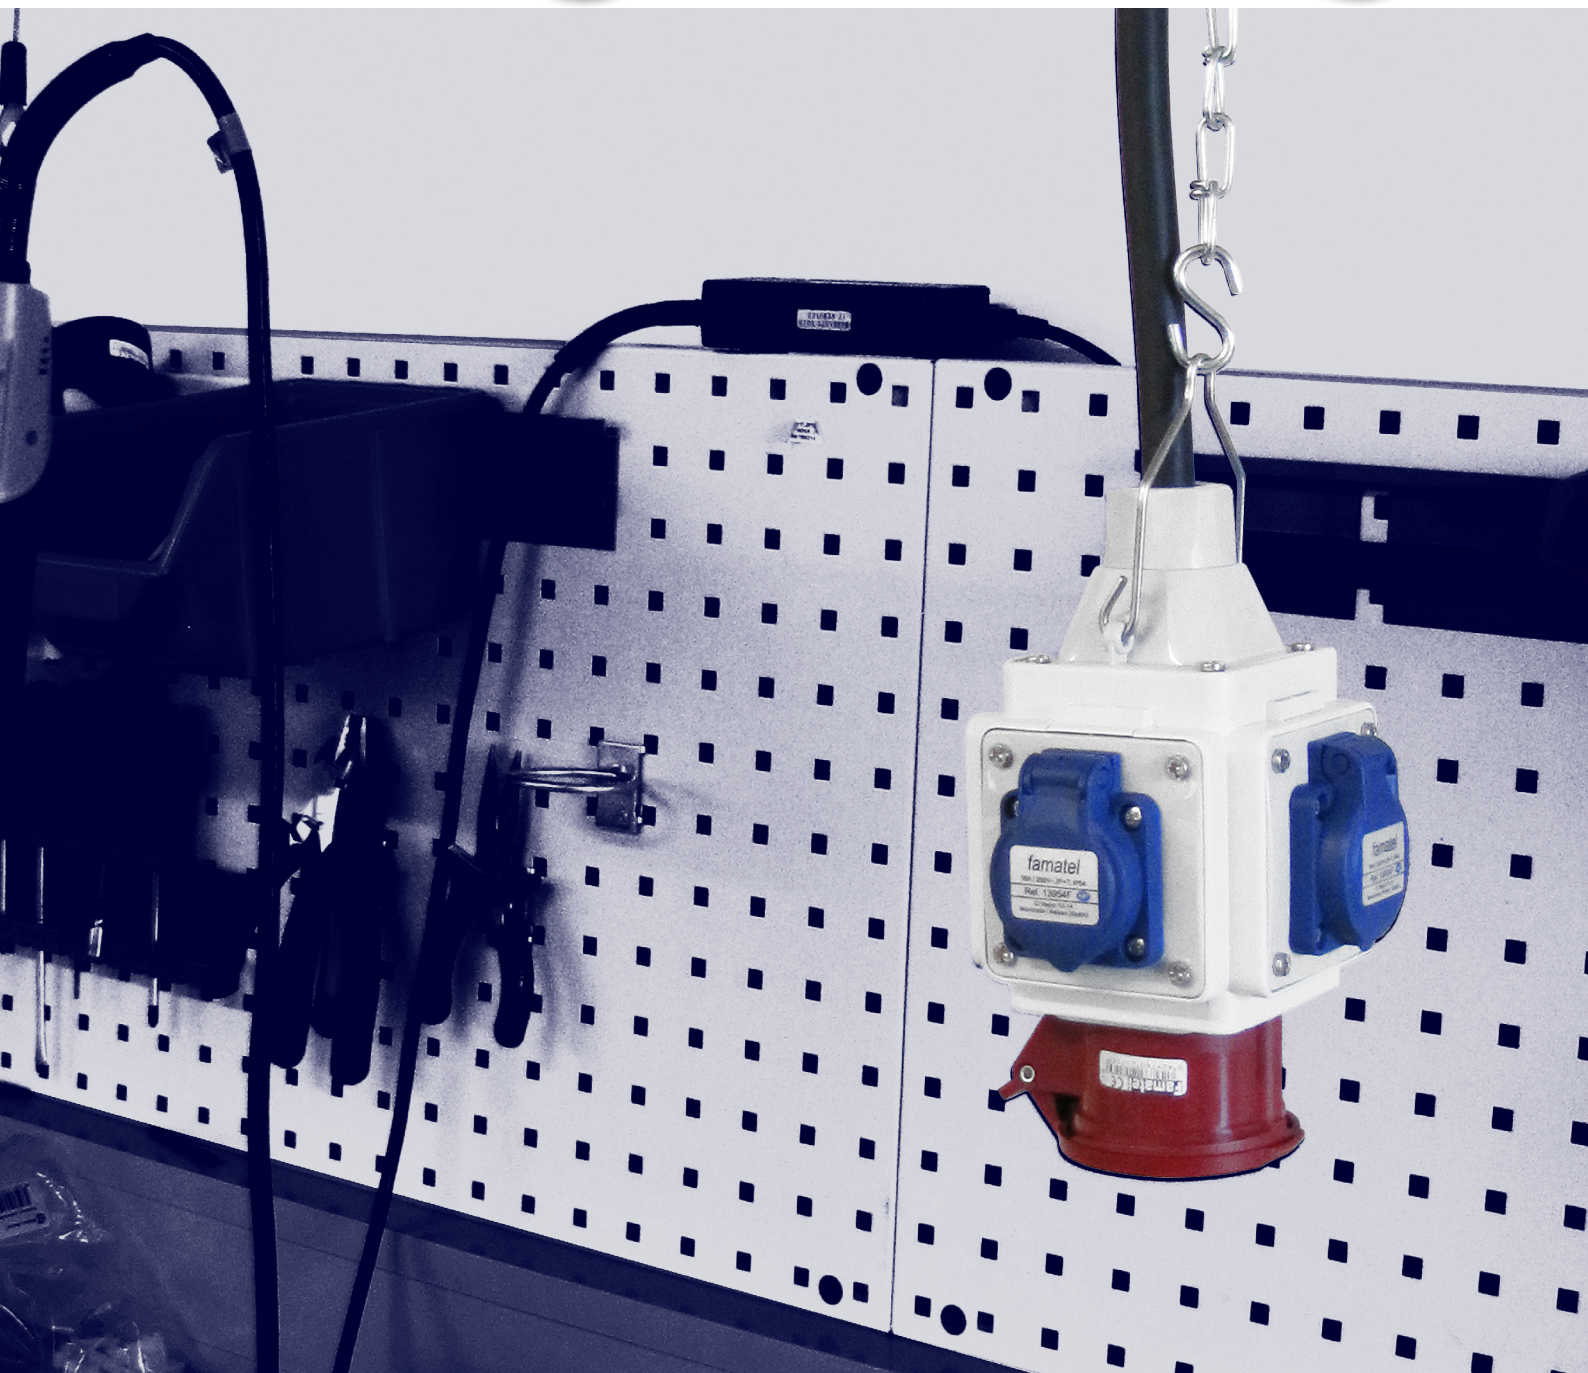

famatelCZ

PROFESSIONAL

Zásuvkové závěsné boxy
PowerBOX

ZÁSUVKOVÝ BOX ZÁVĚSNÝ - POWERBOX PRE-WIRED BOXES

ZÁSUVKOVÝ BOX ZÁVĚSNÝ IP44 / PRE-WIRED BOXES IP44

PowerBOX IP44 / Pre-wired box IP44 - Obj.č. / Item **pb105** 1  1 