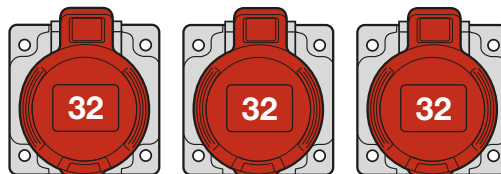

Obj. č.
pb584

ZÁSUVKOVÝ BOX ZÁVĚSNÝ - POWERBOX PRE-WIRED BOXES

ZÁSUVKOVÝ BOX ZÁVĚSNÝ IP44 / PRE-WIRED BOXES IP44

PowerBOX IP44 / Pre-wired box IP44 - Obj.č. / Item **pb588**

Rozměry pouzdra / Dimensions

Výška / Height	193
Šířka / Width	104
Hloubka / Deep	104