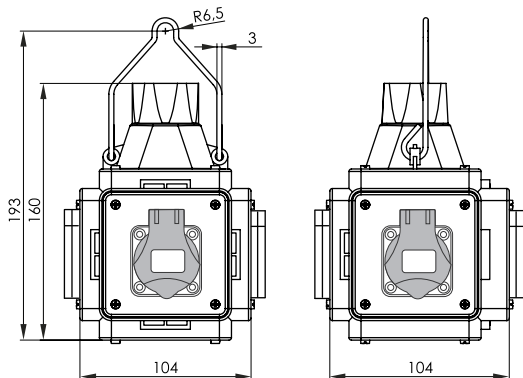

Rozměry pouzdra / Dimensions	
Výška / Height	193
Šířka / Width	104
Hloubka / Deep	104

PowerBOX IP44 / Pre-wired box IP44 - Obj.č. / Item **pb125** 1  1 

Rozměry pouzdra / Dimensions	
Výška / Height	193
Šířka / Width	104
Hloubka / Deep	104

PowerBOX IP44 / Pre-wired box IP44 - Obj.č. / Item **pb140** 1  1 

Rozměry pouzdra / Dimensions	
Výška / Height	193
Šířka / Width	104
Hloubka / Deep	104

PowerBOX IP44 / Pre-wired box IP44 - Obj.č. / Item **pb150** 1  1 

Rozměry pouzdra / Dimensions	
Výška / Height	193
Šířka / Width	104
Hloubka / Deep	104

Normy / Norm: EN60670-22

- Svorkovnice na vstupu 5x 1,5 - 6 mm²
- Rozměrová a tvarová stálost -15°C +40°C
- Barva šedá (RAL 7035)
- Zásuvky 2x 230V/16A s ochranným kolíkem
- Bez jištění (nutno jistit přívodním kabelem)

Rozměry pouzdra / Dimensions	
Výška / Height	193
Šířka / Width	104
Hloubka / Deep	104

PowerBOX IP44 / Pre-wired box IP44 - Obj.č. / Item **pb085** 1 

Rozměry pouzdra / Dimensions	
Výška / Height	193
Šířka / Width	104
Hloubka / Deep	104