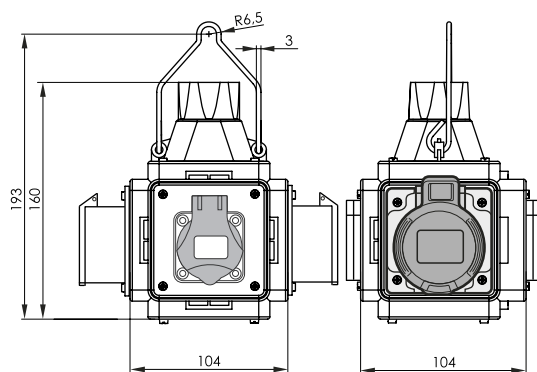

Rozměry pouzdra / Dimensions	
Výška / Height	193
Šířka / Width	104
Hloubka / Deep	104

PowerBOX IP44 / Pre-wired box IP44 - Obj.č. / Item **pb085** 1 

Rozměry pouzdra / Dimensions	
Výška / Height	193
Šířka / Width	104
Hloubka / Deep	104

Obj. č.
pb085

ZÁSUVKOVÝ BOX ZÁVĚSNÝ - POWERBOX PRE-WIRED BOXES

ZÁSUVKOVÝ BOX ZÁVĚSNÝ IP44 / PRE-WIRED BOXES IP44

PowerBOX IP44 / Pre-wired box IP44 - Obj.č. / Item **pb185** 1  1 

Rozměry pouzdra / Dimensions	
Výška / Height	193
Šířka / Width	104
Hloubka / Deep	104

PowerBOX IP44 / Pre-wired box IP44 - Obj.č. / Item **pb300** 1  1 

Rozměry pouzdra / Dimensions	
Výška / Height	193
Šířka / Width	104
Hloubka / Deep	104

PowerBOX IP44 / Pre-wired box IP44 - Obj.č. / Item **pb400** 1  1 

Rozměry pouzdra / Dimensions	
Výška / Height	193
Šířka / Width	104
Hloubka / Deep	104

PowerBOX IP44 / Pre-wired box IP44 - Obj.č. / Item **pb584** 1  1 

Rozměry pouzdra / Dimensions	
Výška / Height	193
Šířka / Width	104
Hloubka / Deep	104