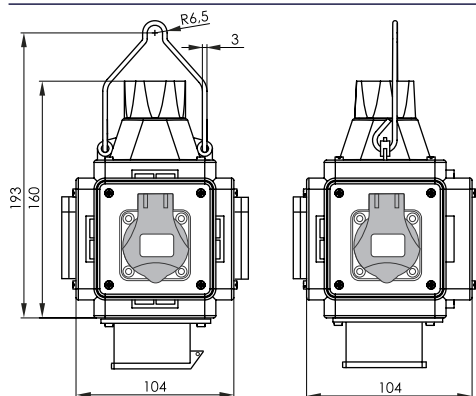

Rozměry pouzdra / Dimensions	
Výška / Height	193
Šířka / Width	104
Hloubka / Deep	104

PowerBOX IP44 / Pre-wired box IP44 - Obj.č. / Item **pb125** 1  1 

Rozměry pouzdra / Dimensions	
Výška / Height	193
Šířka / Width	104
Hloubka / Deep	104

Obj. č.
pb150

ZÁSUVKOVÝ BOX ZÁVĚSNÝ - POWERBOX PRE-WIRED BOXES

ZÁSUVKOVÝ BOX ZÁVĚSNÝ IP44 / PRE-WIRED BOXES IP44

PowerBOX IP44 / Pre-wired box IP44 - Obj.č. / Item **pb070** 1 

Rozměry pouzdra / Dimensions	
Výška / Height	193
Šířka / Width	104
Hloubka / Deep	104

PowerBOX IP44 / Pre-wired box IP44 - Obj.č. / Item **pb155** 1 

Rozměry pouzdra / Dimensions	
Výška / Height	193
Šířka / Width	104
Hloubka / Deep	104

PowerBOX IP44 / Pre-wired box IP44 - Obj.č. / Item **pb200** 1 

Rozměry pouzdra / Dimensions	
Výška / Height	193
Šířka / Width	104
Hloubka / Deep	104

PowerBOX IP44 / Pre-wired box IP44 - Obj.č. / Item **pb085** 1 

Rozměry pouzdra / Dimensions	
Výška / Height	193
Šířka / Width	104
Hloubka / Deep	104