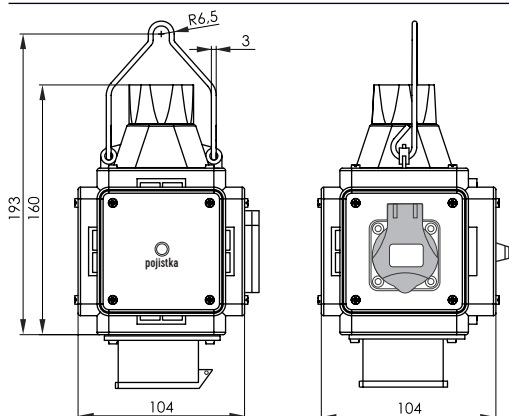

Rozměry pouzdra / Dimensions	
Výška / Height	193
Šířka / Width	104
Hloubka / Deep	104

PowerBOX IP44 / Pre-wired box IP44 - Obj.č. / Item **pb125** 1  1 

Rozměry pouzdra / Dimensions	
Výška / Height	193
Šířka / Width	104
Hloubka / Deep	104

Obj. č.
pb150

ZÁSUVKOVÝ BOX ZÁVĚSNÝ - POWERBOX PRE-WIRED BOXES

ZÁSUVKOVÝ BOX ZÁVĚSNÝ IP44 / PRE-WIRED BOXES IP44

PowerBOX IP44 / Pre-wired box IP44 - Obj.č. / Item **pb070** 1 

Rozměry pouzdra / Dimensions	
Výška / Height	193
Šířka / Width	104
Hloubka / Deep	104

PowerBOX IP44 / Pre-wired box IP44 - Obj.č. / Item **pb155** 1 

Rozměry pouzdra / Dimensions	
Výška / Height	193
Šířka / Width	104
Hloubka / Deep	104

PowerBOX IP44 / Pre-wired box IP44 - Obj.č. / Item **pb200** 1 

Rozměry pouzdra / Dimensions	
Výška / Height	193
Šířka / Width	104
Hloubka / Deep	104

PowerBOX IP44 / Pre-wired box IP44 - Obj.č. / Item **pb085** 1 

Rozměry pouzdra / Dimensions	
Výška / Height	193
Šířka / Width	104
Hloubka / Deep	104