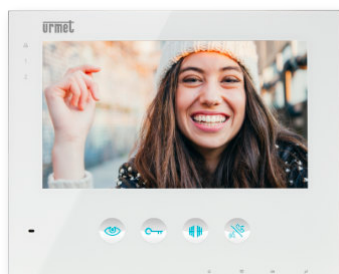

S MOŽNOSTÍ
PŘESMĚROVÁNÍ
HOVORU

SOUPRAVY VIDEOTELEFONŮ

BOHATĚ VYBAVENÁ VIDEOSOUPRAVA

S FUNKCÍ PŘESMĚROVÁNÍ HOVORU
NA ANDROID NEBO iOS ZAŘÍZENÍ

objednáací číslo 1730/501

Videosouprava až pro 4 rodiny

Výhody

navržená pro přesměrování hovorů na smartfon (s přídatným modulem)

rozšiřitelná až pro 4 rodiny

interkom mezi paralelními stanicemi

otevírání elektrického zámku a brány

Vyšší bezpečnost

vstupní panel se širokoúhlou kamerou s úhly záběru - H: 113° - V: 92°

možnost přídatné kamery

Přesměrování hovoru na smartfon

Pomocník pro každodenní život

Jste zrovna pracovně mimo domov, na chatě nebo dovolené? **Už nemusíte mít starosti, kdo zvoní u vašich dveří.** Po nainstalování modulu pro přesměrování hovoru a aplikace **Urmet View** můžete odbavit volání ze systému domovního telefonu, otevřít branku nebo bránu přímo z vašeho smartfonu nebo tabletu.

Aplikace Urmet View vám také umožní zkontrolovat co se děje ve vašem domově, když nejste doma. Můžete **vzdáleně aktivovat kamery**, nahrávat krátká videa nebo pořizovat snímky.

Díky těmto funkcím můžete svobodněji plánovat svůj čas, aniž byste ztratili kontakt se svým domovem.