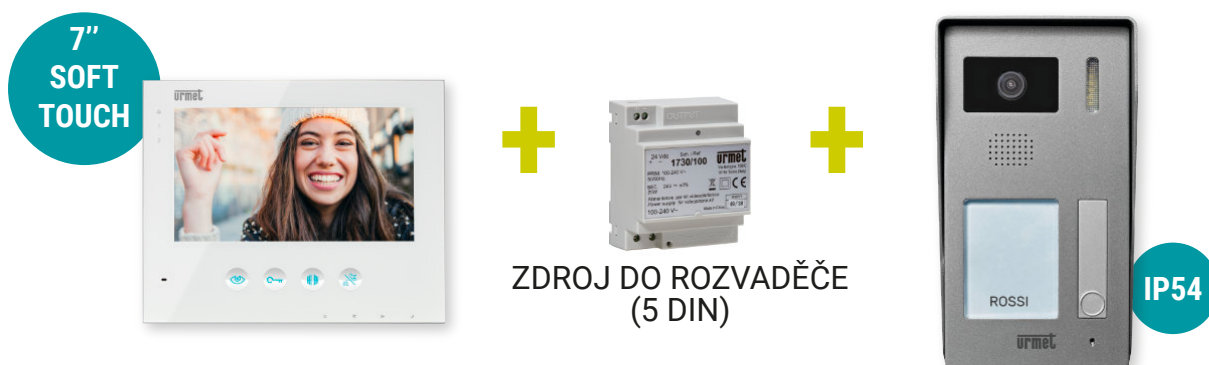

rozšiřitelná až pro 4 rodiny

interkom mezi paralelními stanicemi

otevírání elektrického zámku a brány

Vyšší bezpečnost

vstupní panel se širokoúhlou kamerou s úhly záběru - H: 113° - V: 92°

možnost přídatné kamery

možnost integrování čtečky elektronických klíčů do panelu

Jedna souprava - mnoho možností

7" HANDS-FREE VIDEOTELEFON

obj. č. 1730/1

- rozměry: 195 x 155 x 19 mm - 7.67 x 6.1 x 0.74 in
- 3 LED indikaci stavu:
 - mute ON
 - linka 1 - obsazeno
 - linka 2 - obsazeno
- nastavení jasu, kontrastu a hlasitosti vyzvánění s funkcí "mute"
- zvonění z podlaží

VSTUPNÍ PANEĽ SE ŠIROKOUHĽOU KAMEROU

obj. č. 1730/51

- rozměry: 180 x 102 x 33 mm - 7.08 x 4 x 1.29 in
- montáž na povrch nebo pod omítku (instalační krabice pro montáž pod omítku se objednává zvlášť)

Soupravu je možno rozšířit také o:

Přesměrování hovoru na smartfon

Pomocník pro každodenní život

Jste zrovna pracovně mimo domov, na chatě nebo dovolené? **Už nemusíte mít starosti, kdo zvoní u vašich dveří.** Po nainstalování modulu pro přesměrování hovoru a aplikace **Urmet View** můžete odbavit volání ze systému domovního telefonu, otevřít branku nebo bránu přímo z vašeho smartfonu nebo tabletu.