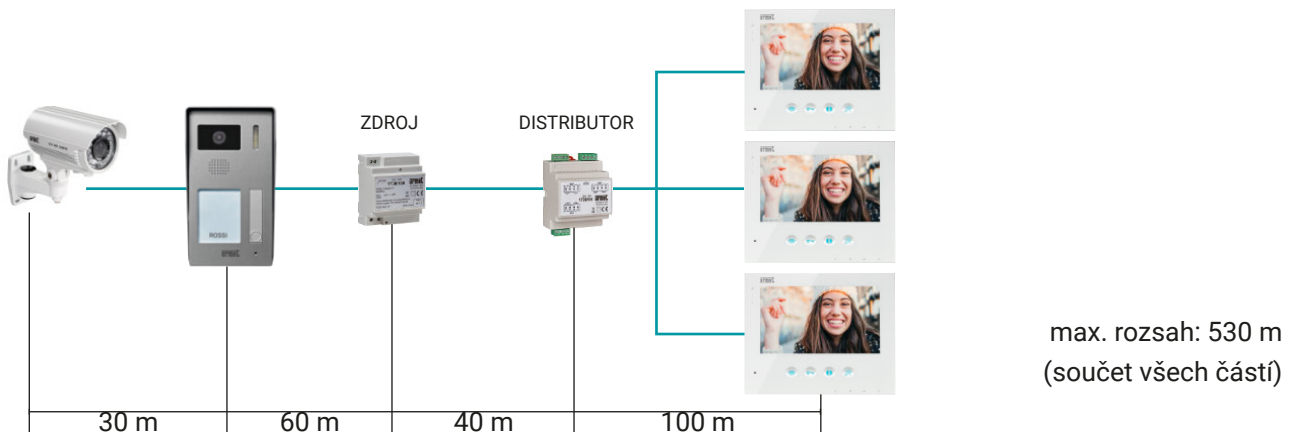

ZAPOJENÍ S DISTRIBUTOREM