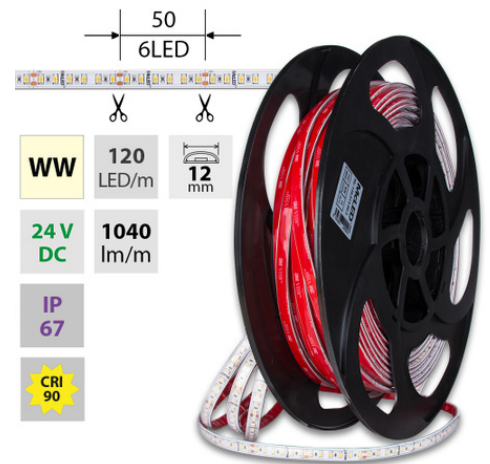

LED pásek WW, 120LED, 1040lm/m, 14W/24V, IP67, 50m

Kód produktu: **ML-126.013.90.2**

Typ produktu: **2835WW-M120L12W67F24RA90-50M**

McLED Asist

+420 220 184 886, +420 220 184 827, +420 220 184 894, +420 220 184 881

support@mcled.cz

Popis: LED pásek SMD2835, teplá bílá (3000K), 14W, 120LED, 1040lm/m, CRI>90, segment 50mm, 6LED/segment, IP67, DC 24V, životnost 50000h, šíře 12mm, bílý PCB pásek, max. délka pásku při jednostranném zapojení: 5m, opatřen samolepící páskou 3M, UV stabilní. Balení 50m.