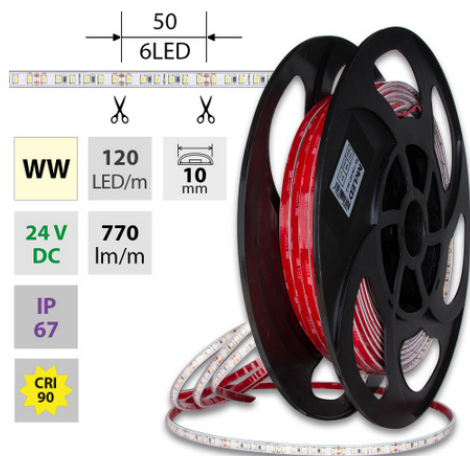

support@mcled.cz

Popis: LED pásek SMD2835, teplá bílá (3000K), 9,6W, 120LED, 770lm/m, CRI>90, segment 50mm, 6LED/segment, IP67, DC 24V, životnost 50000h, šíře 10mm, bílý PCB pásek, max. délka pásku při jednostranném zapojení: 8m, opatřen samolepící páskou 3M, UV stabilní. Balení 50m.

Parametry:

Provedení: **Páska**

Způsob montáže: **Povrchová montáž**

Typ světelného zdroje: **LED nevyměnitelný**

Počet LED na metr [-]: **120**

Počet LED na 1 stopu [-]: **36**

Výkon na metr [W]: **9,6**

Umístění: **venkovní prostředí**

Pásek s délkou na míru: **ne**

Nutno umístit na hliníkový profil: **ne**

Barva světla: **teplá bílá WW**

Svítivost: **střední - dekorativní**

Délka pásku v balení: **50 m**

Dělitelnost pásku po [mm]: **50 mm**

Počet LED na segment: **6**

Záruka McLED [M]: **60**

EAN: **8595607248952**

WW 3000 K	SMD 2835	120 LED/m	9,6 W/m	770 lm/m	10 mm
IP 67	24 V DC	6 LED 50 mm	≤ 10 m 24 VDC	≤ 20 m 24 VDC	Extra long
CRI 90	120°	50000 h <small>L70 B50</small>			