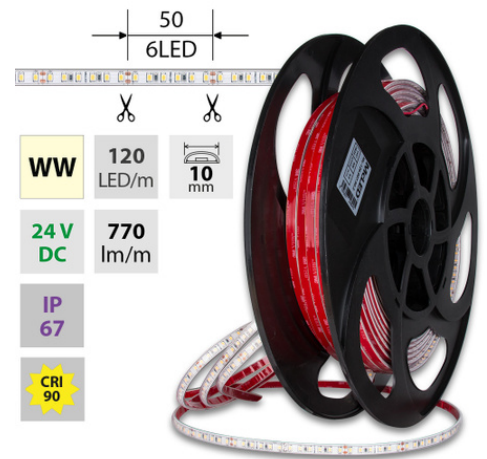

LED pásek WW, 120LED, 770lm/m, 9,6W/24V, IP67, 50m

Kód produktu: **ML-126.008.90.2**

Typ produktu: **2835WW-M120L10W67F24RA90-50M**

McLED Asist

+420 220 184 886, +420 220 184 827, +420 220 184 894, +420 220 184 881

support@mcled.cz

Popis: LED pásek SMD2835, teplá bílá (3000K), 9,6W, 120LED, 770lm/m, CRI>90, segment 50mm, 6LED/segment, IP67, DC 24V, životnost 50000h, šíře 10mm, bílý PCB pásek, max. délka pásku při jednostranném zapojení: 8m, opatřen samolepící páskou 3M, UV stabilní. Balení 50m.

Parametry:

Provedení: **Páska**

Způsob montáže: **Povrchová montáž**

Typ světelného zdroje: **LED nevyměnitelný**

Počet LED na metr [-]: **120**

Počet LED na 1 stopu [-]: **36**

Výkon na metr [W]: **9,6**

Umístění: **venkovní prostředí**

Výkon světelného zdroje na stopu [W]: **2,93**

Světelný tok na metr [lm]: **770**

Druh napětí: **DC**

Napětí světeln. zdroje [V]: **24 - 24**

Úhel vyzařování [°]: **120**

Provozní jednotka: **LED driver napěťový**