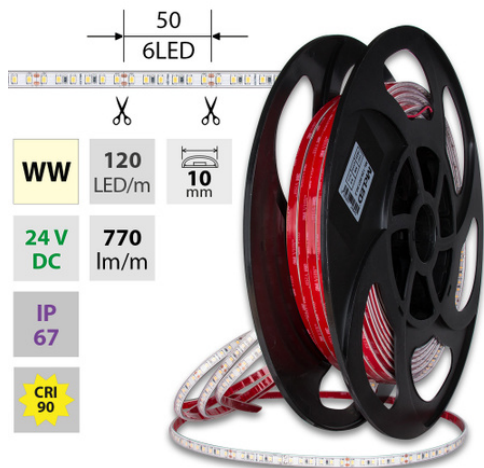

Parametry:

Provedení: **Páska**
Způsob montáže: **Povrchová montáž**
Typ světelného zdroje: **LED nevyměnitelný**
Počet LED na metr [-]: **120**
Výkon na metr [W]: **9,6**
Světelný tok na metr [lm]: **770**
Druh napětí: **DC**
Napětí světeln. zdroje [V]: **24 - 24**

Úhel vyzařování [°]: **120**
Provozní jednotka: **LED driver napěťový**
Třída energetické účinnosti vestavěného světelného zdroje: **A++, A+, A (LED)**
Jmenovitá životnost L70/B10 při 25 °C [h]: **50000**
Stupeň krytí (IP): **IP67**
Max. celkový příkon [W]: **9,6**
Převládající barva světla: **Bílá**
Barevná teplota [K]: **2850 - 3150**

Index podání barev CRI: **90-100 (třída 1A)**
Šířka [mm]: **10**
Výška / hloubka [mm]: **5**
Délka segmentů [mm]: **50**
S koncovým dílem: **Ne**
Se sadou k připojení: **Ne**
S ochranným krytem: **Ne**
Samolepicí: **Ano**

Způsob kabeláže: **Zakončeno**
Počet pólů: **2**
Průřez vodiče [mm²]: **0,82**
Způsob připojení: **Kabel**
Směr vyzařování: **kolmo**
Typ čipu: **SMD 2835**
Barva základny: **bílá**
Barevná uniformita (MacAdamova elipsa): **SDCM3**

Napětí světelného zdroje: **24**
Max. délka pásku při jednostranném napájení [m]: **8**
Max. délka pásku při oboustranném napájení [m]: **16**
Pásek s délkou na míru: **Ano**
Umístění: **venkovní prostředí**
Nutno umístit na hliníkový profil: **Ne**
Barva světla: **teplé bílé WW**
Svítivost: **střední - dekorativní**

Dělitelnost pásku po [mm]: **50 mm**
Počet připojovacích vodičů: **2**
Počet LED na segment: **6**
Záruka McLED [M]: **60**
EAN: **8595607119993**
Třída energetické účinnosti dle nařízení EK 2019/2015: **G**