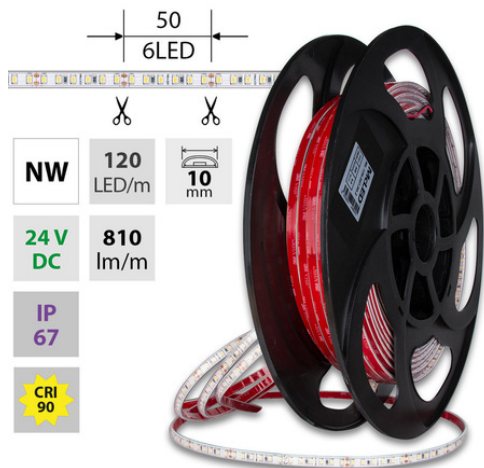

Parametry:

Provedení: **Páska**
Způsob montáže: **Povrchová montáž**
Typ světelného zdroje: **LED nevyměnitelný**
Počet LED na metr [-]: **120**
Výkon na metr [W]: **9,6**
Světelný tok na metr [lm]: **810**
Druh napětí: **DC**
Napětí světeln. zdroje [V]: **24 - 24**

Úhel vyzařování [°]: **120**
Provozní jednotka: **LED driver napěťový**
Třída energetické účinnosti vestavěného světelného zdroje: **A++, A+, A (LED)**
Jmenovitá životnost L70/B10 při 25 °C [h]: **50000**
Stupeň krytí (IP): **IP67**
Max. celkový příkon [W]: **9,6**
Převládající barva světla: **Bílá**
Barevná teplota [K]: **3800 - 4100**

Index podání barev CRI: **90-100 (třída 1A)**
Šířka [mm]: **10**
Výška / hloubka [mm]: **5**
Délka segmentů [mm]: **50**
S koncovým dílem: **Ne**
Se sadou k připojení: **Ne**
S ochranným krytem: **Ne**
Samolepicí: **Ano**

Způsob kabeláže: **Zakončeno**
Počet pólů: **2**
Průřez vodiče [mm²]: **0,82**
Způsob připojení: **Kabel**
Směr vyzařování: **kolmo**
Typ čipu: **SMD 2835**
Barva základny: **bílá**
Barevná uniformita (MacAdamova elipsa): **SDCM3**

Napětí světelného zdroje: **24**
Max. délka pásku při jednostranném napájení [m]: **8**
Max. délka pásku při oboustranném napájení [m]: **16**
Pásek s délkou na míru: **Ano**
Umístění: **venkovní prostředí**
Nutno umístit na hliníkový profil: **Ne**
Barva světla: **neutrálně bílý NW**
Svítivost: **střední - dekorativní**

Dělitelnost pásku po [mm]: **50 mm**
Počet připojovacích vodičů: **2**
Počet LED na segment: **6**
Záruka McLED [M]: **60**
EAN: **8595607119986**
Třída energetické účinnosti dle nařízení EK 2019/2015: **G**