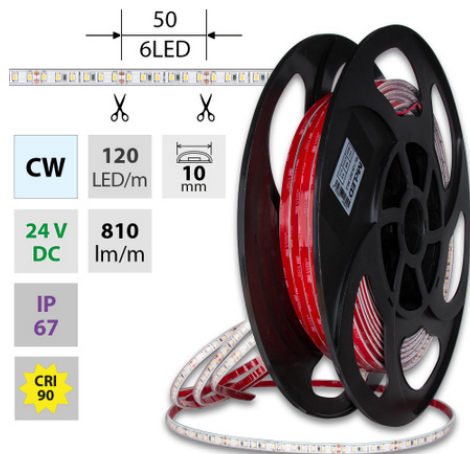

Provedení: **Páska**

Způsob montáže: **Povrchová montáž**

Typ světelného zdroje: **LED nevyměnitelný**

Počet LED na metr [-]: **120**

Počet LED na 1 stopu [-]: **36**

Výkon na metr [W]: **9,6**

Umístění: **venkovní prostředí**

Výkon světelného zdroje na stopu [W]: **2,93**

Světelný tok na metr [lm]: **810**

Druh napětí: **DC**

Napětí světeln. zdroje [V]: **24 - 24**

Úhel vyzařování [°]: **120**

Provozní jednotka: **LED driver napěťový**

Třída energetické účinnosti vestavěného světelného

zdroje: **A++, A+, A (LED)**

Jmenovitá životnost L70/B10 při 25 °C [h]: **50000**

Stupeň krytí (IP): **IP67**

Třída ochrany: **III**

Max. celkový příkon [W]: **9,6**

Převládající barva světla: **Bílá**

Barevná teplota [K]: **5800 - 6100**

Index podání barev CRI: **90-100 (třída 1A)**

Šířka [mm]: **10**

Výška / hloubka [mm]: **5**

Délka [mm]: **50000**

Délka segmentů [mm]: **50**

S koncovým dílem: **ne**

Se sadou k připojení: **ne**

S ochranným krytem: **ne**

Samolepící: **ano**

Způsob kabeláže: **Zakončeno**

Počet pólů: **2**

Průřez vodiče [mm²]: **0,82**

Způsob připojení: **Kabel**

Směr vyzařování: **kolmo**

Typ čipu: **SMD 2835**

Barevná uniformita (MacAdamova elipsa): **SDCM3**

Napětí světelného zdroje: **24**

Max. délka pásku při jednostranném napájení [m]: **8**

Max. délka pásku při oboustranném napájení [m]: **16**

Pásek s délkou na míru: **ne**

Nutno umístit na hliníkový profil: **ne**

Barva světla: **studeně bílý CW**

Svítivost: **střední - dekorativní**

Délka pásku v balení: **50 m**

Dělitelnost pásku po [mm]: **50 mm**

Počet LED na segment: **6**

Záruka McLED [M]: **60**

EAN: **8595607248938**