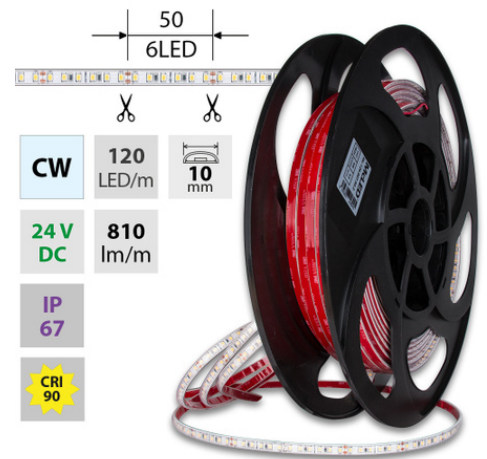

## LED pásek CW, 120LED, 810lm/m, 9,6W/24V, IP67, 50m

Kód produktu: **ML-126.006.90.2**

Typ produktu: **2835CW-M120L10W67F24RA90-50M**

### McLED Asist

+420 220 184 886, +420 220 184 827, +420 220 184 894, +420 220 184 881

support@mcled.cz

Popis: LED pásek SMD2835, studená bílá (6000K), 9,6W, 120LED, 810lm/m, CRI>90, segment 50mm, 6LED/segment, IP67, DC 24V, životnost 50000h, šíře 10mm, bílý PCB pásek, max. délka pásku při jednostranném zapojení: 8m, opatřen samolepící páskou 3M, UV stabilní. Balení 50m.

### Parametry:

Provedení: **Páska**

Způsob montáže: **Povrchová montáž**

Typ světelného zdroje: **LED nevyměnitelný**

Počet LED na metr [-]: **120**

Počet LED na 1 stopu [-]: **36**

Výkon na metr [W]: **9,6**

Umístění: **venkovní prostředí**

Výkon světelného zdroje na stopu [W]: **2,93**

Světelný tok na metr [lm]: **810**

Druh napětí: **DC**

Napětí světeln. zdroje [V]: **24 - 24**

Úhel vyzařování [°]: **120**

Provozní jednotka: **LED driver napěťový**