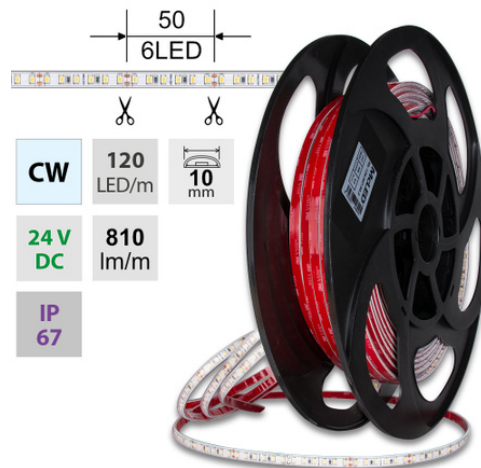

LED pásek CW, 120LED, 810lm/m, 9,6W/24V, IP67, 50m

Kód produktu: **ML-126.006.90.2**

Typ produktu: **2835CW-M120L10W67F24RA90-50M**

McLED podpora
+420 220 184 886
support@mcled.cz

Popis: LED pásek SMD2835, studená bílá (6000K), 9,6W, 120LED, 810lm/m, CRI>90, segment 50mm, 6LED/segment, IP67, DC 24V, životnost 50000h, šíře 10mm, bílý PCB pásek, max. délka pásku při jednostranném zapojení: 8m, opatřen samolepicí páskou 3M, UV stabilní. Balení 50m.

Parametry:

Provedení: **Páska**

Způsob montáže: **Povrchová montáž**

Typ světelného zdroje: **LED nevyměnitelný**

Počet LED na metr [-]: **120**

Výkon na metr [W]: **9,6**

Světelný tok na metr [lm]: **810**

Barva světla: **studeně bílý CW**

Svitivost: **střední - dekorativní**

Index podání barev CRI: **90-100 (třída 1A)**

Šířka [mm]: **10**

Výška / hloubka [mm]: **5**

Délka segmentů [mm]: **50**

S koncovým dílem: **Ne**

Třída energetické účinnosti dle nařízení EK 2019/2015: **G**

CW 6000 K	SMD 2835	120 LED/m	9,6 W/m	810 lm/m	10 mm
IP 67	24 V DC	6 LED 50 mm	≤10m 24 VDC	≤20m 24 VDC	Extra long
CRI 90	120°	50,000 h L70 B50			