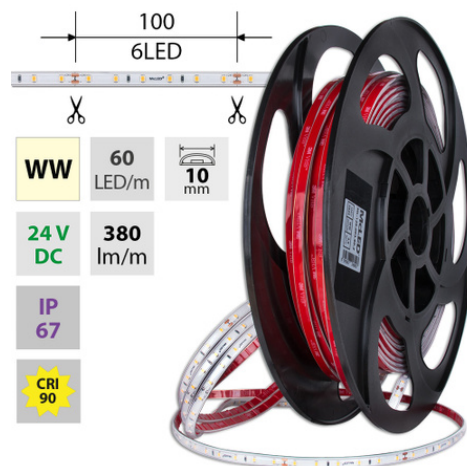

## LED pásek WW, 60LED, 380lm/m, 4,8W/24V, IP67, 50m

Kód produktu: **ML-126.003.90.2**

Typ produktu: **2835WW-M60L10W67F24RA90-50M**

### McLED Asist

+420 220 184 886, +420 220 184 827, +420 220 184 894, +420 220 184 881

support@mcled.cz

Popis: LED pásek SMD2835, teplá bílá (3000K), 4,8W, 60LED, 380lm/m, CRI>90, segment 100mm, 6LED/segment, IP67, DC 24V, životnost 50000h, šíře 10mm, bílý PCB pásek, max. délka pásu při jednostranném zapojení: 10m, opatřen samolepící páskou 3M, UV stabilní. Balení 50m.

### Parametry:

Provedení: **Páska**

Způsob montáže: **Povrchová montáž**

Typ světelného zdroje: **LED nevyměnitelný**

Počet LED na metr [-]: **60**

Počet LED na 1 stopu [-]: **18,29**

Výkon na metr [W]: **4,8**

Umístění: **venkovní prostředí**

Výkon světelného zdroje na stopu [W]: **1,46**

Světelný tok na metr [lm]: **380**

Druh napětí: **DC**

Napětí světeln. zdroje [V]: **24 - 24**

Úhel vyzařování [°]: **120**

Provozní jednotka: **LED driver napěťový**