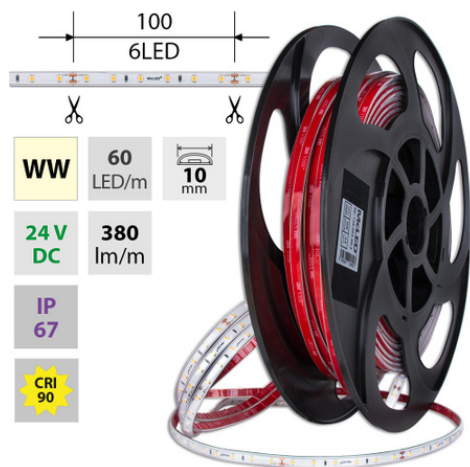

Parametry:

Provedení: **Páska**

Způsob montáže: **Povrchová montáž**

Typ světelného zdroje: **LED nevyměnitelný**

Počet LED na metr [-]: **60**

Počet LED na 1 stopu [-]: **18,29**

Výkon na metr [W]: **4,8**

Umístění: **venkovní prostředí**

Výkon světelného zdroje na stopu [W]: **1,46**

Světelný tok na metr [lm]: **380**

Druh napětí: **DC**

Napětí světeln. zdroje [V]: **24 - 24**

Úhel vyzařování [°]: **120**

Provozní jednotka: **LED driver napěťový**

Třída energetické účinnosti vestavěného světelného

zdroje: **A++, A+, A (LED)**

Jmenovitá životnost L70/B10 při 25 °C [h]: **50000**

Stupeň krytí (IP): **IP67**

Třída ochrany: **III**

Max. celkový příkon [W]: **4,8**

Převládající barva světla: **Bílá**

Barevná teplota [K]: **2850 - 3150**

Index podání barev CRI: **90-100 (třída 1A)**

Šířka [mm]: **10**

Výška / hloubka [mm]: **5**

Délka [mm]: **50000**

Délka segmentů [mm]: **100**

S koncovým dílem: **ne**

Se sadou k připojení: **ne**

S ochranným krytem: **ne**

Samolepící: **ano**

Způsob kabeláže: **Zakončeno**

Počet pólů: **2**

Průřez vodiče [mm²]: **0,82**

Způsob připojení: **Kabel**

Směr vyzařování: **kolmo**

Typ čipu: **SMD 2835**

Barevná uniformita (MacAdamova elipsa): **SDCM3**

Napětí světelného zdroje: **24**

Max. délka pásu při jednostranném napájení [m]: **10**

Max. délka pásu při oboustranném napájení [m]: **20**

Pásek s délkou na míru: **ne**

Nutno umístit na hliníkový profil: **ne**

Barva světla: **teplá bílá WW**

Svítivost: **nízká - dekorativní**

Délka pásu v balení: **50 m**

Dělitelnost pásu po [mm]: **100 mm**

Počet LED na segment: **6**

Záruka McLED [M]: **60**

EAN: **8595607248907**