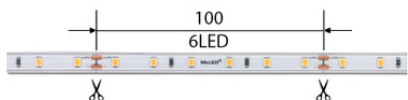

WW 3000 K	SMD 2835	60 LED/m	4,8 W/m	380 lm/m	10 mm
IP 67	24 V DC	6 LED 100 mm	≤ 10 m 24 VDC	≤ 20 m 24 VDC	Extra long
CRI 90	120°	50 000 h L70 B50