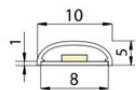

WW 3000 K	SMD 2835	60 LED/m	4,8 W/m	380 lm/m	10 mm
IP 67	24 V DC	6 LED 100 mm	≤ 10 m 24 VDC	≤ 20 m 24 VDC	Extra long
CRI 90	120°	50 000 h L70 B50