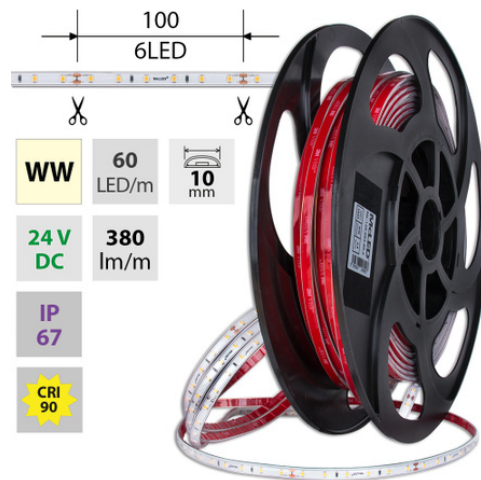

LED pásek WW, 60LED, 380lm/m, 4,8W/24V, IP67, 50m

Kód produktu: **ML-126.003.90.2**

Typ produktu: **2835WW-M60L10W67F24RA90-50M**

McLED podpora
+420 220 184 886
support@mcled.cz

Popis: LED pásek SMD2835, teplá bílá (3000K), 4,8W, 60LED, 380lm/m, CRI>90, segment 100mm, 6LED/segment, IP67, DC 24V, životnost 50000h, šíře 10mm, bílý PCB pásek, max. délka pásku při jednostranném zapojení: 10m, opatřen samolepící páskou 3M, UV stabilní. Balení 50m.

Parametry:

Provedení: **Páska**

Způsob montáže: **Povrchová montáž**

Typ světelného zdroje: **LED nevyměnitelný**

Počet LED na metr [-]: **60**

Výkon na metr [W]: **4,8**

Světelný tok na metr [lm]: **380**

Druh napětí: **DC**

Dělitelnost pásku po [mm]: **100 mm**

Počet připojovacích vodičů: **2**

Počet LED na segment: **6**

Záruka McLED [M]: **60**

EAN: **8595607117258**

Třída energetické účinnosti dle nařízení EK 2019/2015: **G**

WW 3000 K	SMD 2835	60 LED/m	4,8 W/m	380 lm/m	10 mm
IP 67	24 V DC	6 LED 100 mm	≤ 10 m 24 VDC	≤ 20 m 24 VDC	Extra long
CRI 90	120°	50 000 h L70 B50			