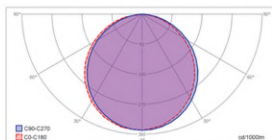

NOVINKA

**LED**

45W 4800lm

LED-GPL44/B-45/UGR/BI

**Vhodné pro:**

- učebny
- ordinace
- projekční studia

**LED-GPL44-EM**

Ize použít nouzový modul