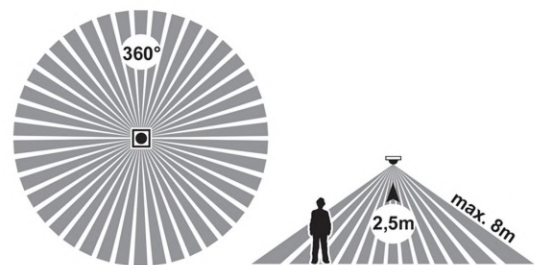

30W 2600lm

LED-IN-30W/HF

LED-IN-18W/HF

85908491528176

LED-IN-30W/HF

85908491528213

HF senzor detekuje pohyb i přes sklo a lehké stavební materiály.

HF senzor je nastaven výrobcem - nelze přenastavit