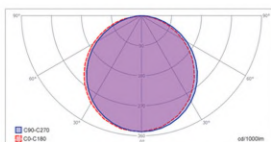

LED-GPL44-40/BI/CCT

CE	~230V	F	SMD chip	max. 40W
△	140°	□	IP20	30000h
3000K 6000K	remote control	Ra ≥80	🏠	🔌
A	5			

LED-GPL44-EM

Ize použít nouzový modul