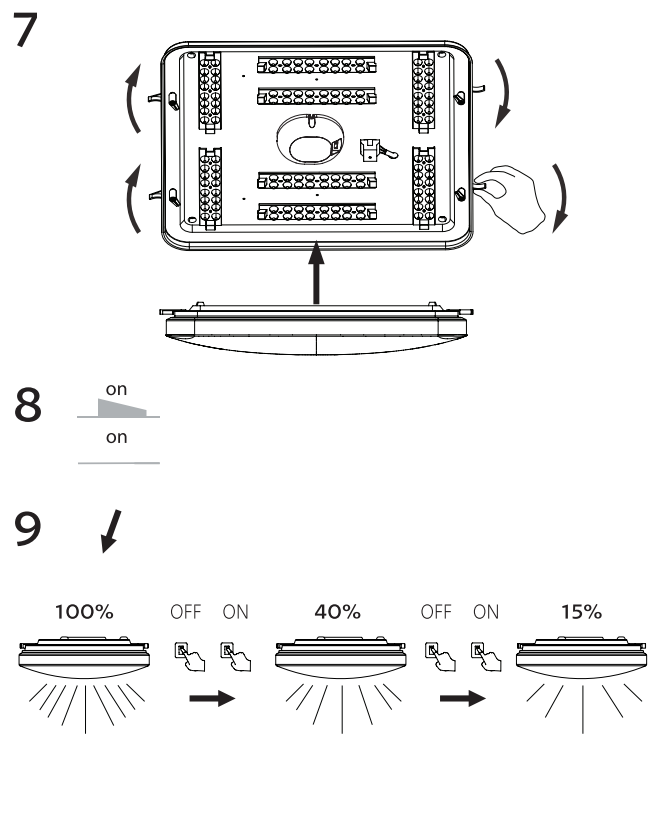

All rights reserved. Alle Rechte vorbehalten.

Instalace | Inštalácia | Installation | Installierung

Model	W	mA	lm	K	PF		
LM31100003	23	220	1950	2700 4000 6500	≥0,5	330x330x65	585g
LM31100004	33,5	170	2950	2700 4000 6500	≥0,9	430x430x60	980g