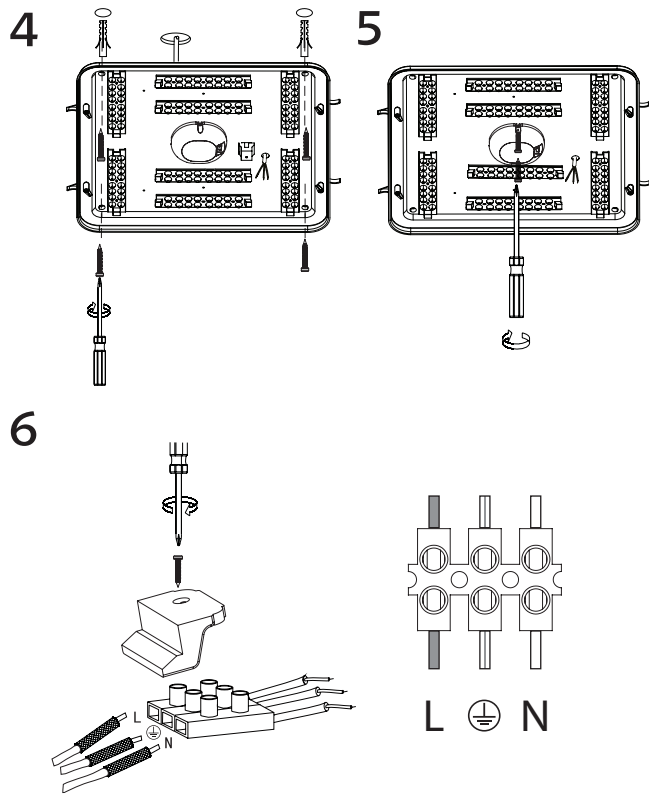

All rights reserved. Alle Rechte vorbehalten.

Instalace | Inštalácia | Installation | Installierung

Model	W	mA	lm	K	PF		
LM31100003	23	220	1950	2700 4000 6500	≥0,5	330x330x65	585g
LM31100004	33,5	170	2950	2700 4000 6500	≥0,9	430x430x60	980g