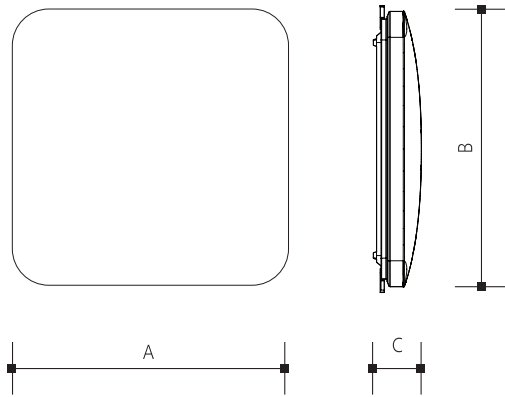

All rights reserved. Alle Rechte vorbehalten.

Instalace | Inštalácia | Installation | Installierung

Model	W	mA	lm	K	PF		
LM31100003	23	220	1950	2700 4000 6500	≥0,5	330x330x65	585g
LM31100004	33,5	170	2950	2700 4000 6500	≥0,9	430x430x60	980g