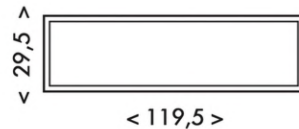

NOVINKA  
LED

LIFUD®

45W 4800lm

LED-GPL44/B-45/BI

LED-GPL44-EM  
Iže použít pro panely 45W

LED-GPL44-RAM/B/BI