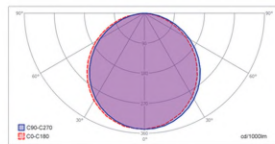

NOVINKA  
LED

LIFUD®

45W 4800lm

LED-GPL44/B-45/BI

LED-GPL44-EM  
Iže použít pro panely 45W

LED-GPL44-RAM/B/BI