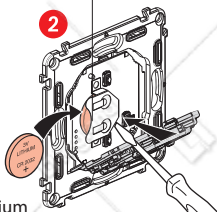

ZJEDNODUŠENÉ EU PROHLÁŠENÍ O SHODĚ

Níže podepsaný,

Legrand

prohlašuje že rádio-elektronické zařízení popisované
v tomto návodu odpovídá nařízení 2014/53/EU.

Plný text tohoto EU prohlášení
je dostupný na stránce:

www.legrandoc.com