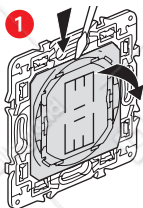

Instalujte bezdrátový žaluziový spínač

Pro spárování bezdrátového žaluziového spínače s drátovými žaluz. spínači ve vaší instalaci čtěte pokyny:

-v návodu **startovacího kitu**

-v **aplikaci Legrand Home + Control (Nastavení/Přidat přístroj)**

-případně v návodech na **www.legrand.cz**

Výměna baterie

Lithium
CR 2032
3 V baterie