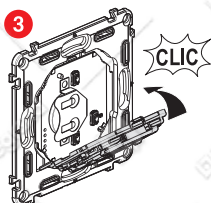

ZJEDNODUŠENÉ EU PROHLÁŠENÍ O SHODĚ

Níže podepsaný,

Legrand

prohlašuje že rádio-elektronické zařízení popisované
v tomto návodu odpovídá nařízení 2014/53/EU.

Plný text tohoto EU prohlášení
je dostupný na stránce:

www.legrandoc.com