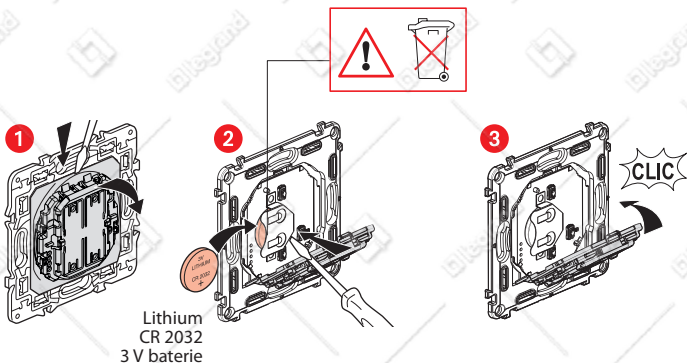

Instalujte dvojité bezdrátový spínač

Pro spárování bezdrátového spínače s drátovými přístroji pro ovládání osvětlení následujte pokyny:

- -v aplikaci **Legrand Home + Control (Nastavení/Nový přístroj)**
- -v návodech na **www.legrand.cz**

Výměna baterie

ZJEDNODUŠENÉ EU PROHLÁŠENÍ O SHODĚ

Níže podepsaný,

Legrand

prohlašuje že rádio-elektronické zařízení popisované
v tomto návodu odpovídá nařízení 2014/53/EU.

Plný text tohoto EU prohlášení
je dostupný na stránce:

www.legrandoc.com