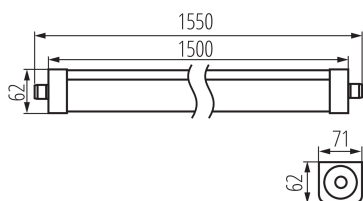

**Možnost spolupráce se stmívačem:** ne

**Délka [mm]:** 1500

**Šířka [mm]:** 72

**Výška [mm]:** 63

**Integrovaný LED zdroj světla:** ano

## 33171 TP STRONG LED 75W-NW

Lineární LED svítidlo

**Světelná účinnost [lm/W]: 133**

**Rozsah okolních teplot, kterým může být výrobek vystaven [°C]: -20÷40**

**Materiál korpusu: plast**

**Typ přípojky: samosvorná svorkovnice**