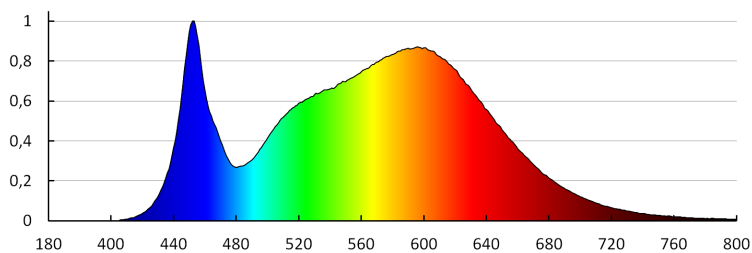

33171 TP STRONG LED 75W-NW

Lineární LED svítidlo

Světelná účinnost [lm/W]: 133

Rozsah okolních teplot, kterým může být výrobek vystaven [°C]: -20÷40

Materiál korpusu: plast

Typ přípojky: samosvorná svorkovnice

Rozsah průměrů používaných vodičů [mm²]: 1,5÷2,5

Doba nahřívání lampy [s]: <1

Doba zapálení lampy [s]: ≤0,5

Maximální počet svítidel průchozího zapojení: 10

Stupeň IK: 08

Stupeň krytí IP: 65

DALŠÍ INFORMACE:

- •
- Certifikát PZH: Číslo B-BK-60212-0486 / 20, platný do 15.12.2025