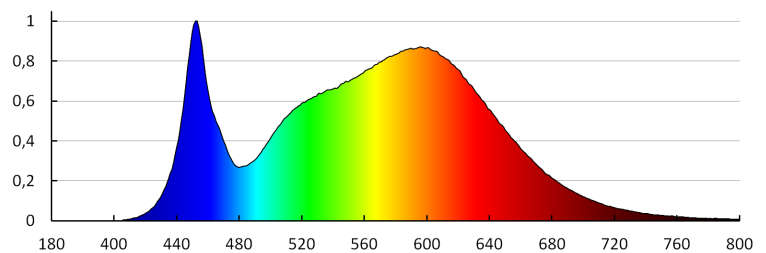

Lineární LED svítidlo

Rozsah okolních teplot, kterým může být výrobek vystaven

[°C]: -20÷40

Materiál korpusu: plast

Typ přípojky: samosvorná svorkovnice

Rozsah průměrů používaných vodičů [mm²]: 1,5÷2,5

Doba nahřívání lampy [s]: <1

Doba zapálení lampy [s]: ≤0,5

Maximální počet svítidel průchozího zapojení : 15

Stupeň IK: 08

Stupeň krytí IP: 65

DALŠÍ INFORMACE:

- •
- Certifikát PZH: Číslo B-BK-60212-0486 / 20, platný do 15.12.2025