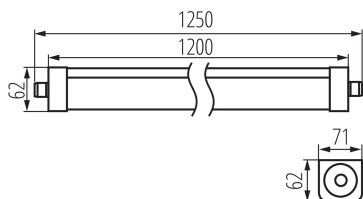

Délka [mm]: 1200

Šířka [mm]: 72

Výška [mm]: 63

Integrovaný LED zdroj světla: ano

TECHNICKÉ ÚDAJE:

Jmenovité napětí [V]: 220-240 AC

Jmenovitá frekvence [Hz]: 50

Účinník: 0.95

Počet cyklů zap/vyp: ≥ 30000

Úhel svícení [°]: X125/Y110

Světelná účinnost [lm/W]: 135

Lineární LED svítidlo

Rozsah okolních teplot, kterým může být výrobek vystaven

[°C]: -20÷40

Materiál korpusu: plast

Typ přípojky: samosvorná svorkovnice